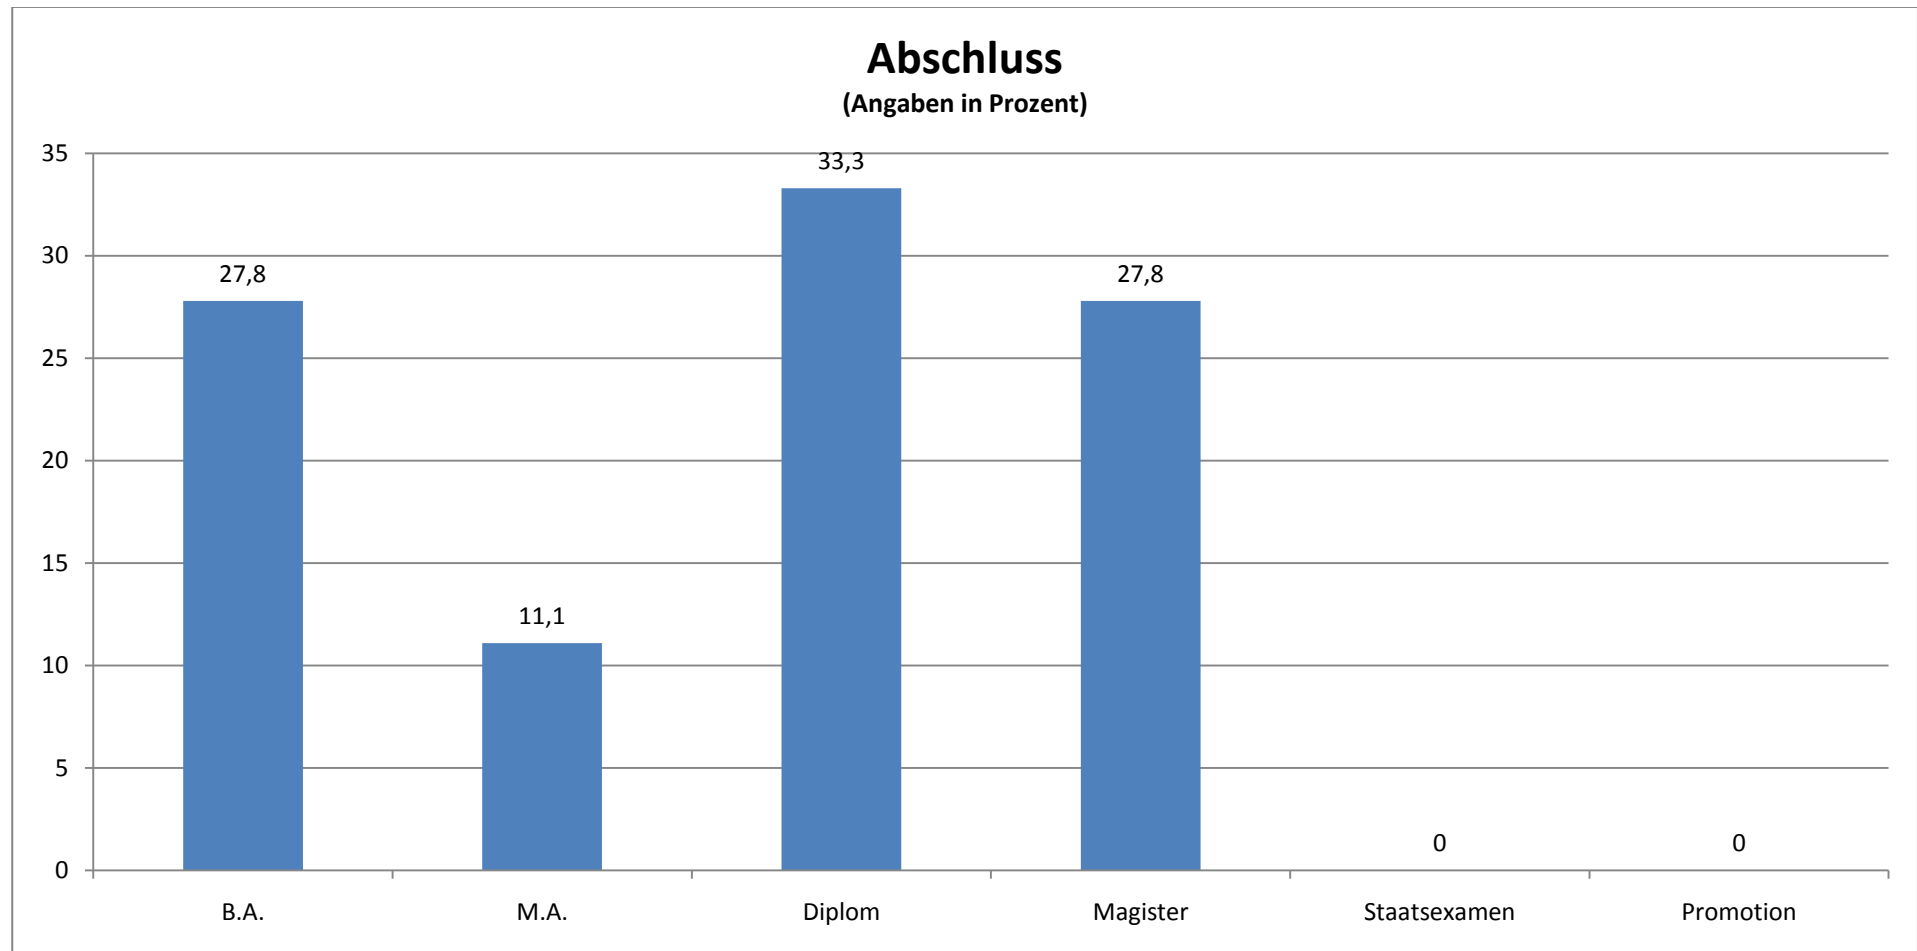

## METHODENZENTRUM: GESAMTEVALUATION DER QUANTITATIVEN-BERATUNG (N =30)

STAND: 01.10.10

## Fachsemester (Angaben in Prozent)

Durchschnittliches Fachsemester: 8,80