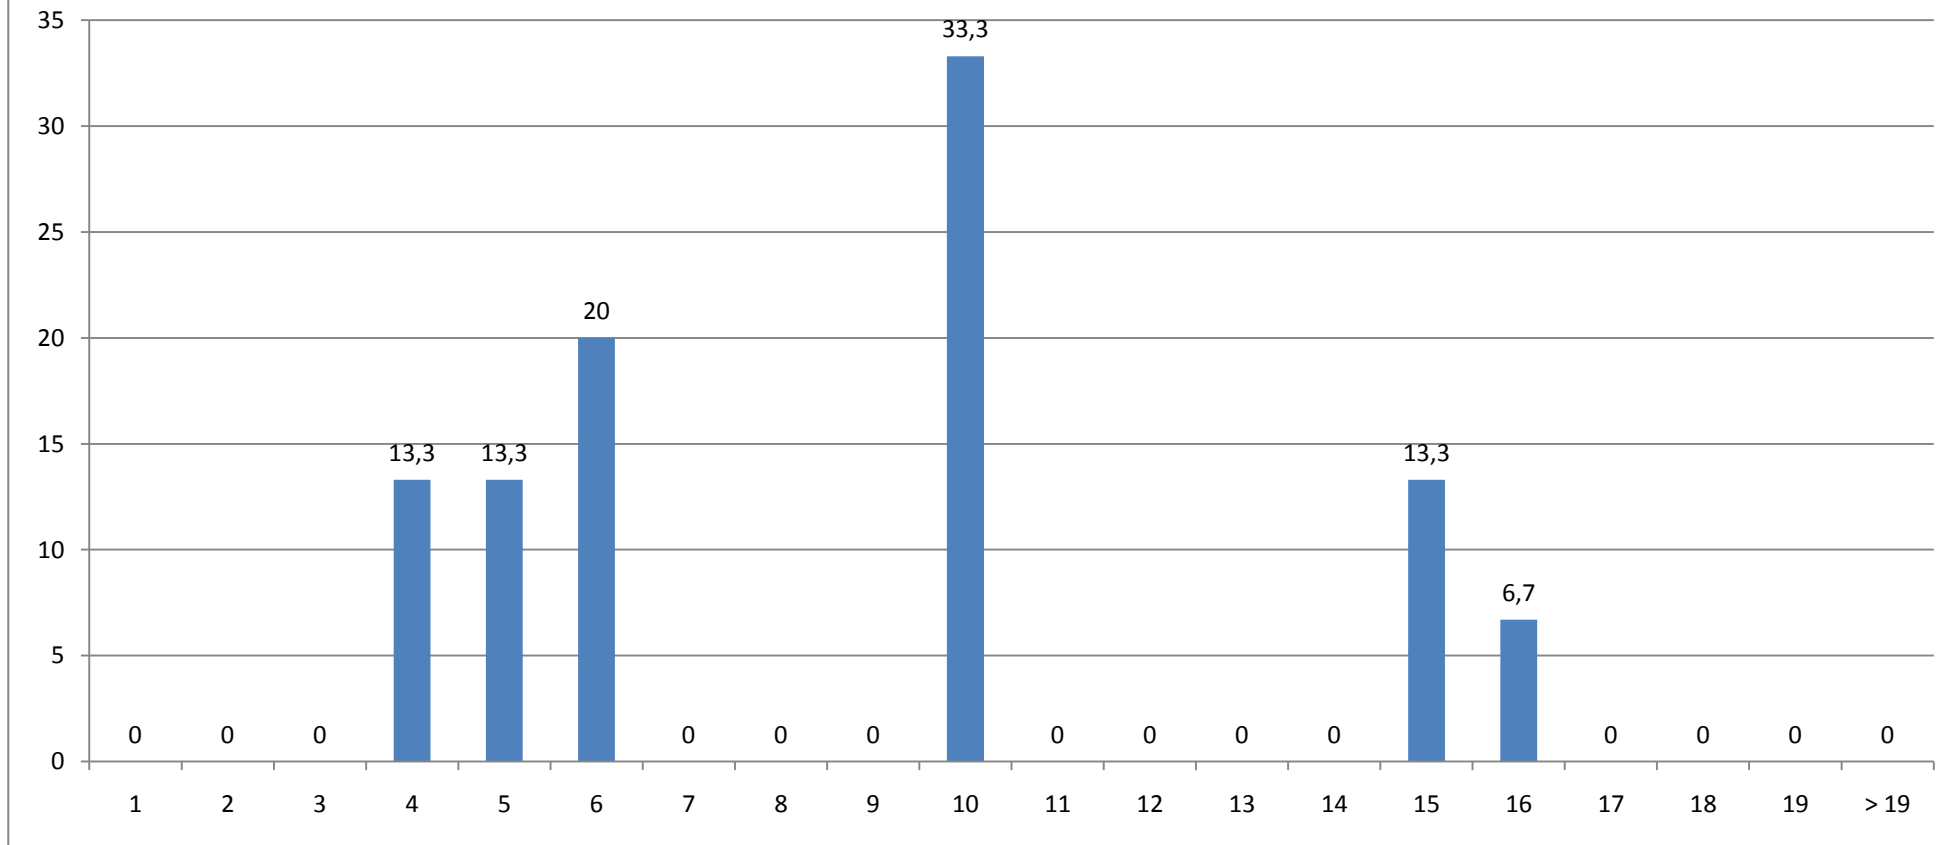

## METHODENZENTRUM: GESAMTEVALUATION DER QUANTITATIVEN-BERATUNG (N =30)

STAND: 01.10.10

## Fachsemester (Angaben in Prozent)

Durchschnittliches Fachsemester: 8,80