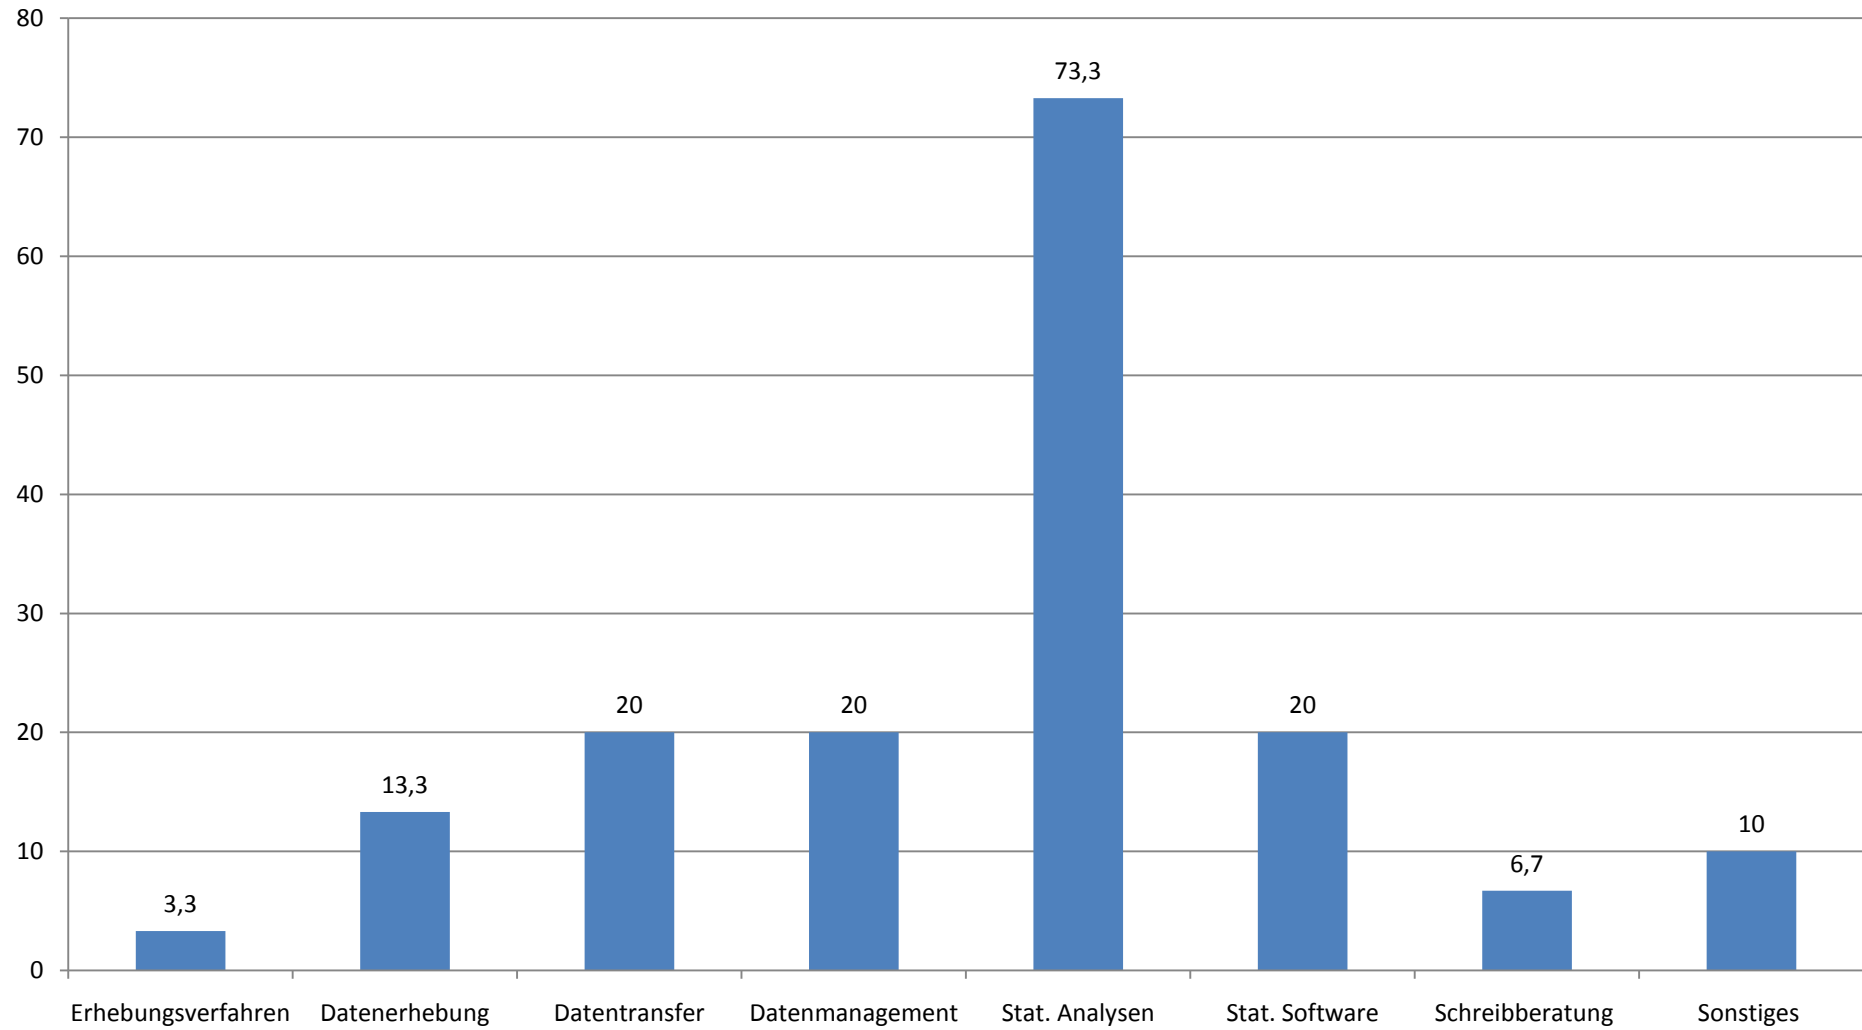

Zu welchen Themen wollten Sie beraten werden?

Mehrfachnennung möglich (Angaben in Prozent)