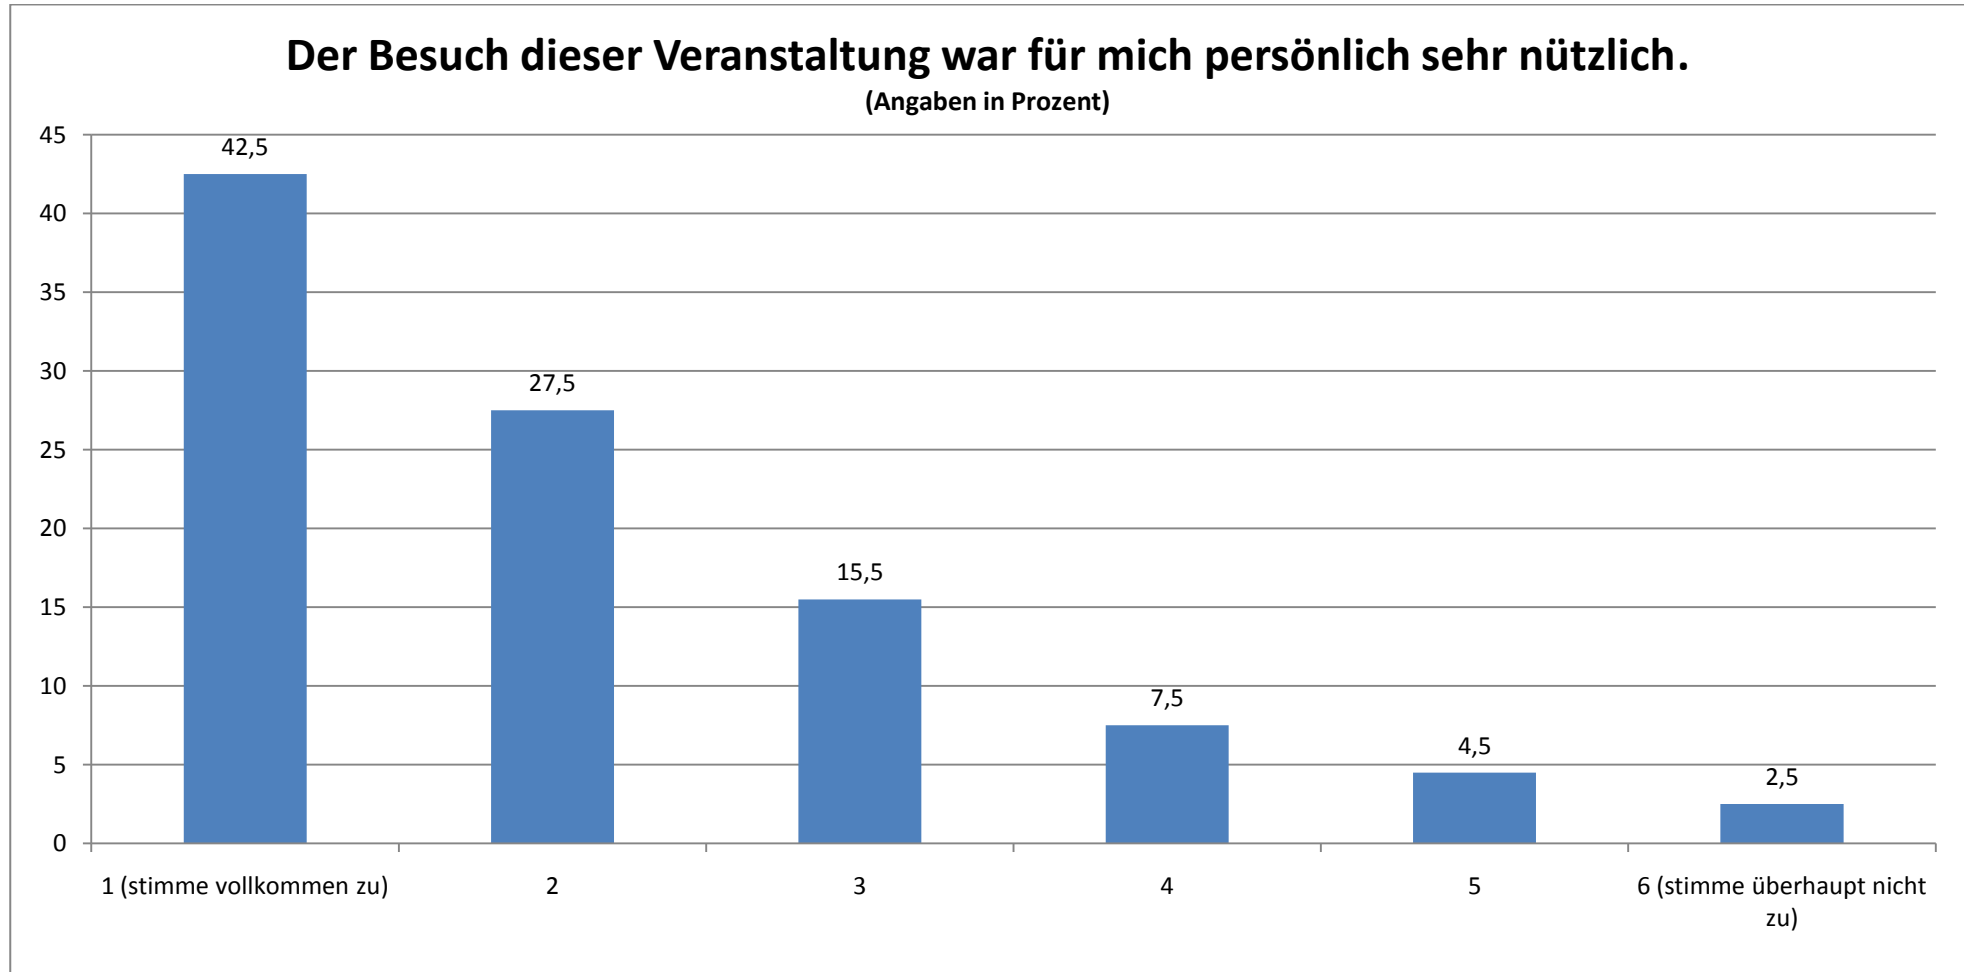

## STUDIENDEKANAT: GESAMTEVALUATION DER GASTVORTRÄGE UND VORTRAGSREIHEN (N = 202)

STAND: 20.10.10

Durchschnittlicher Wert (absolut): 2,12

# Ich finde, dass diese Vortragsreihe eine Verbesserung der Lehre darstellt.

(Angaben in Prozent)

Durchschnittlicher Wert (absolut): 1,89

## Dieser Vortrag stellt eine sinnvolle Ergänzung zum herkömmlichen Lehrangebot dar.

(Angaben in Prozent)

Durchschnittlicher Wert (absolut): 1,69