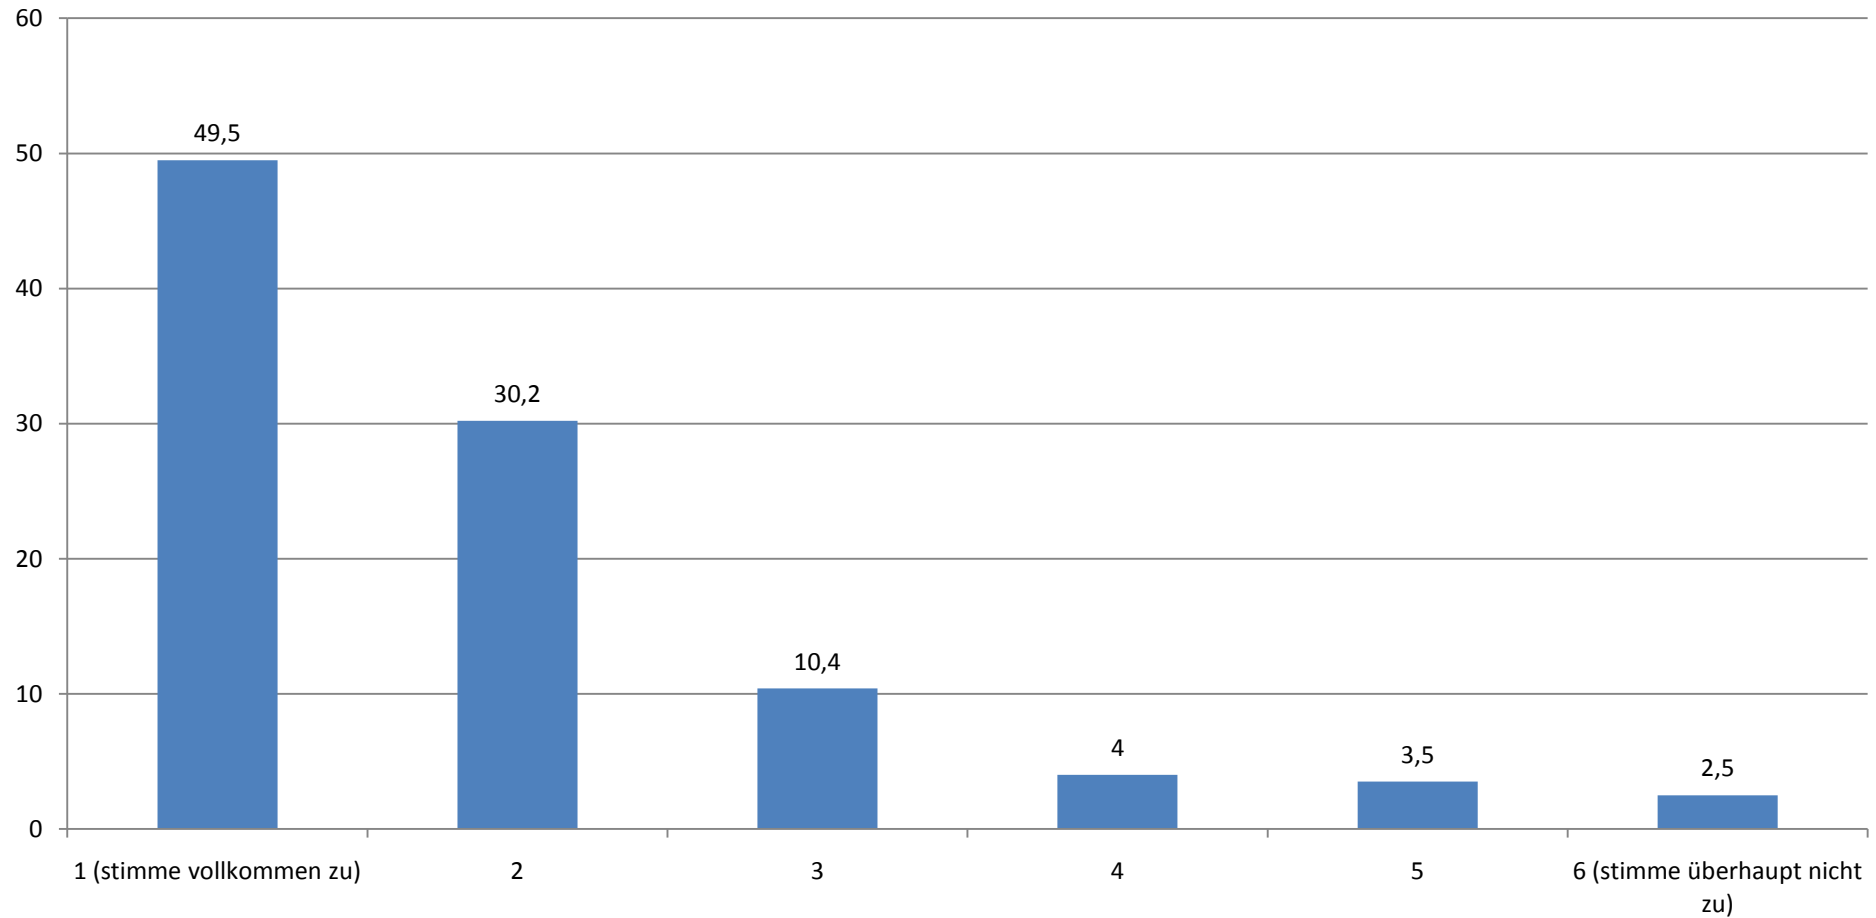

## STUDIENDEKANAT: GESAMTEVALUATION DER GASTVORTRÄGE UND VORTRAGSREIHEN (N = 202)

STAND: 20.10.10

Durchschnittlicher Wert (absolut): 2,12

# Ich finde, dass diese Vortragsreihe eine Verbesserung der Lehre darstellt.

(Angaben in Prozent)

Durchschnittlicher Wert (absolut): 1,89

## Dieser Vortrag stellt eine sinnvolle Ergänzung zum herkömmlichen Lehrangebot dar.

(Angaben in Prozent)

Durchschnittlicher Wert (absolut): 1,69