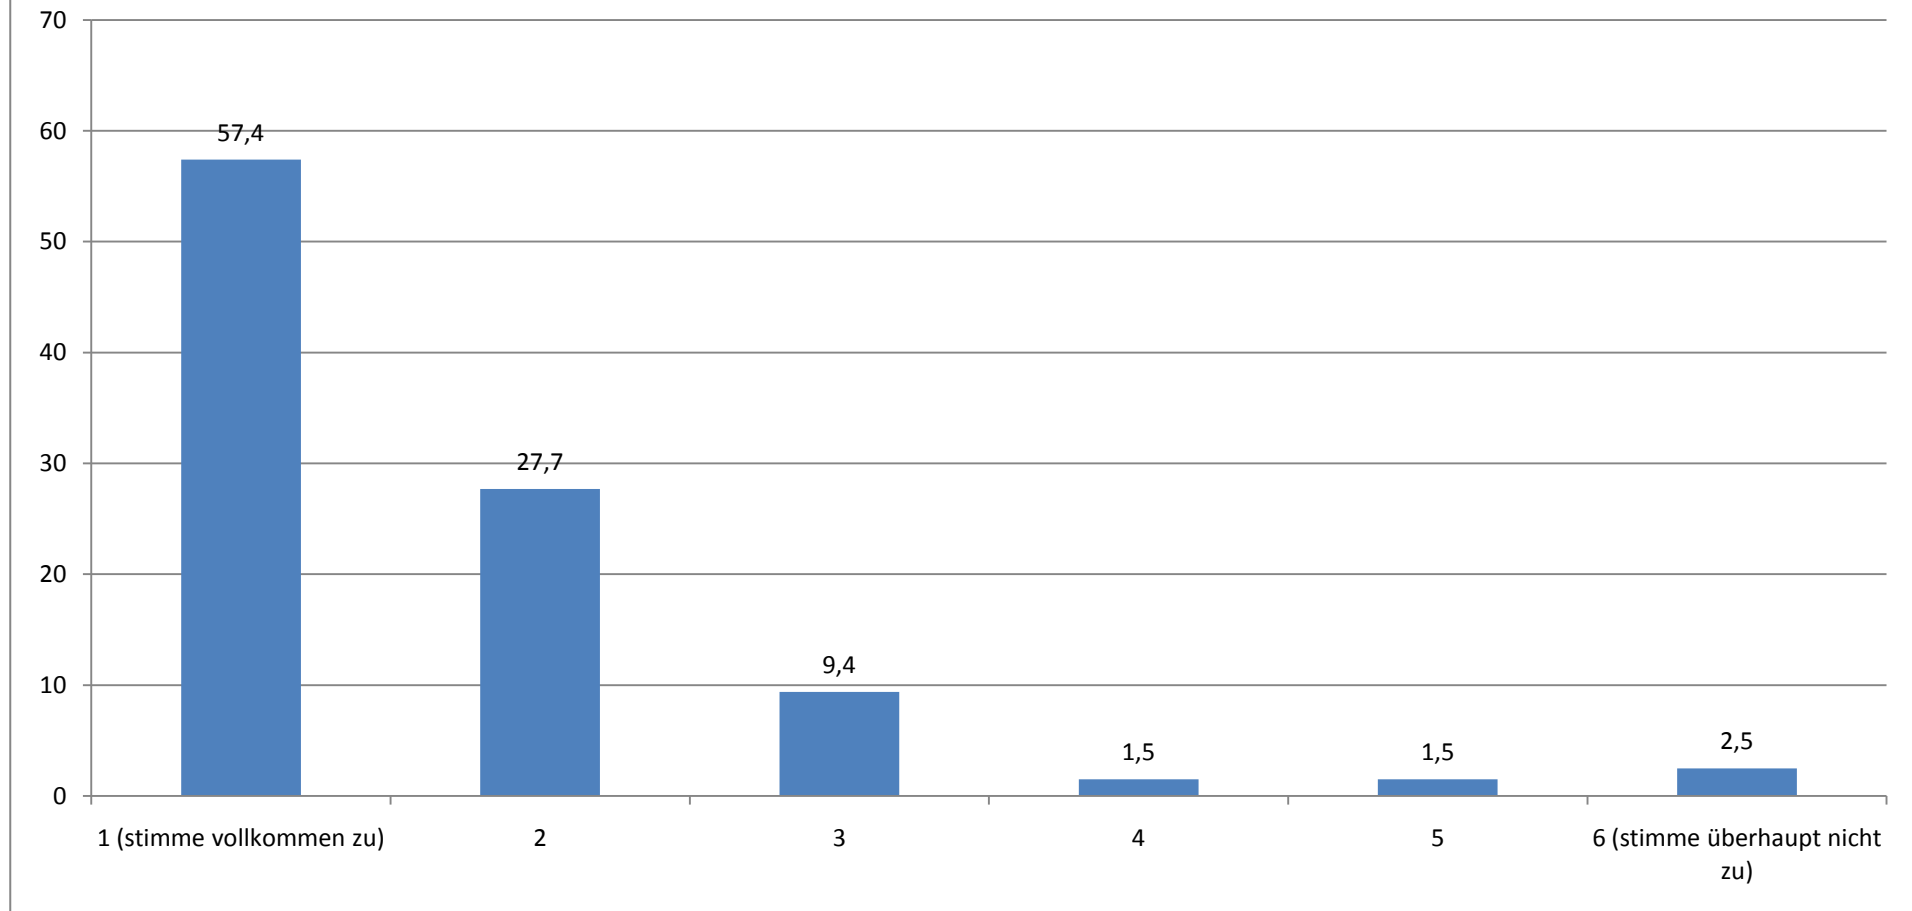

## STUDIENDEKANAT: GESAMTEVALUATION DER GASTVORTRÄGE UND VORTRAGSREIHEN (N = 202)

STAND: 20.10.10

Durchschnittlicher Wert (absolut): 2,12

# Ich finde, dass diese Vortragsreihe eine Verbesserung der Lehre darstellt.

(Angaben in Prozent)

Durchschnittlicher Wert (absolut): 1,89

## Dieser Vortrag stellt eine sinnvolle Ergänzung zum herkömmlichen Lehrangebot dar.

(Angaben in Prozent)

Durchschnittlicher Wert (absolut): 1,69