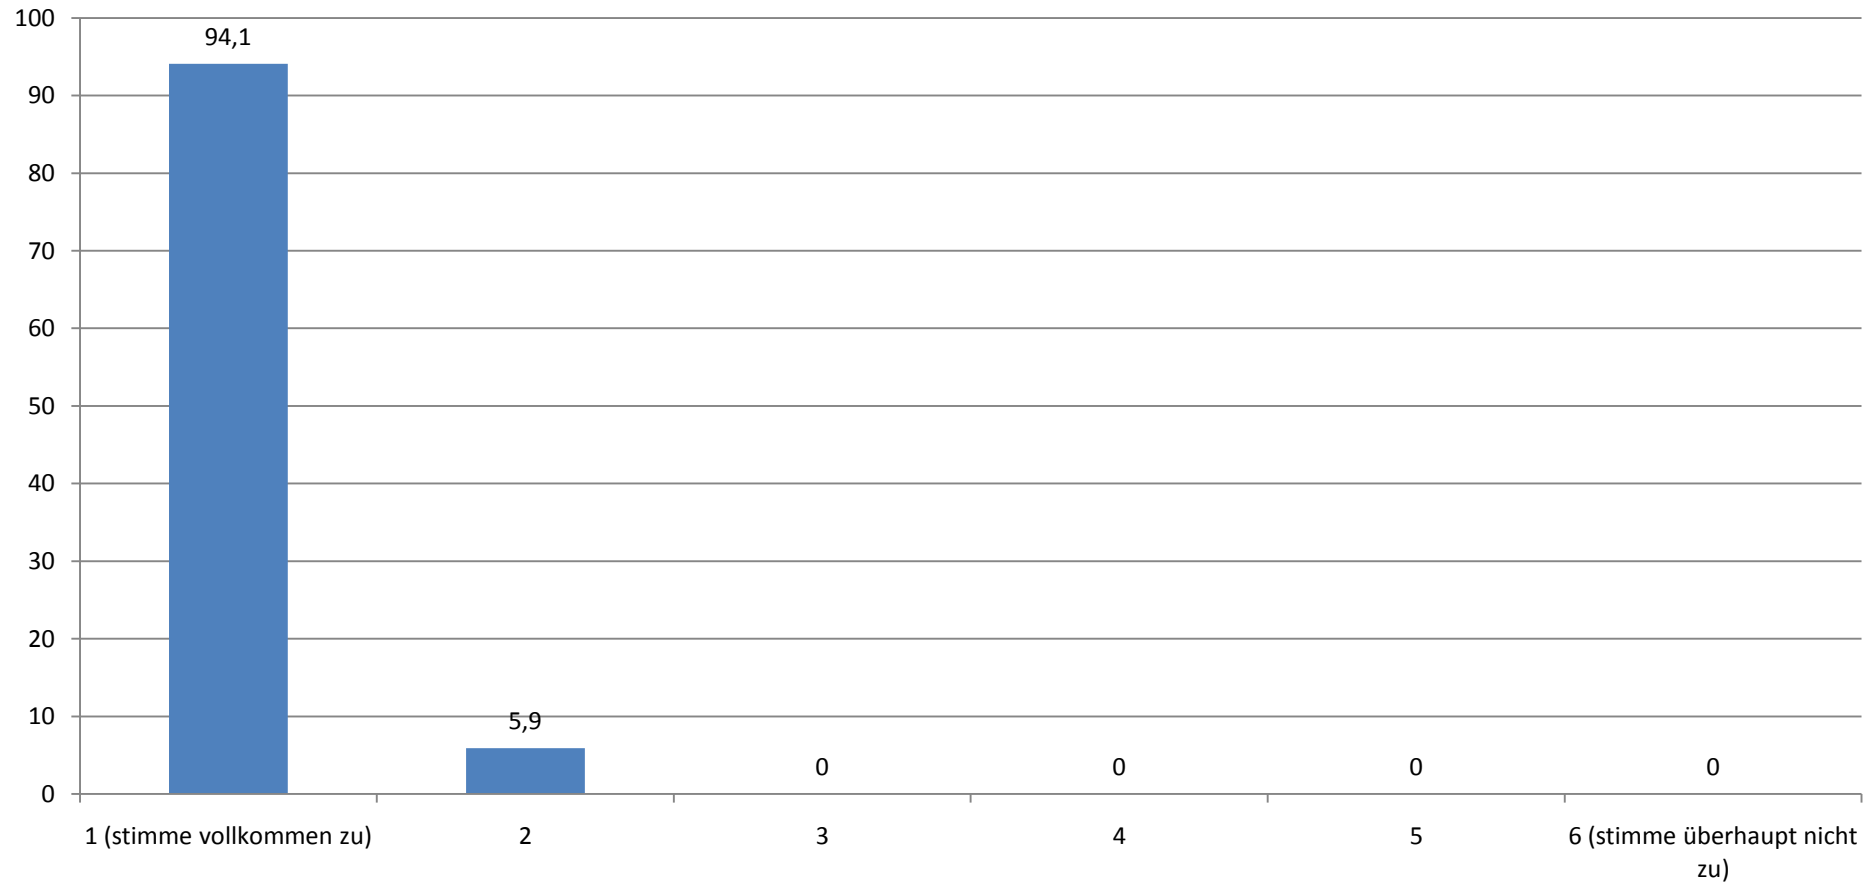

# Ich finde, dass diese Lehrveranstaltung eine Verbesserung für die Lehre darstellt.

(Angaben in Prozent)

Durchschnittlicher Wert (absolut): 1,10

## Diese Lehrveranstaltung ist aus meiner Sicht eine wichtige Erweiterung des Lehrangebotes.

(Angaben in Prozent)

Durchschnittlicher Wert (absolut): 1,06