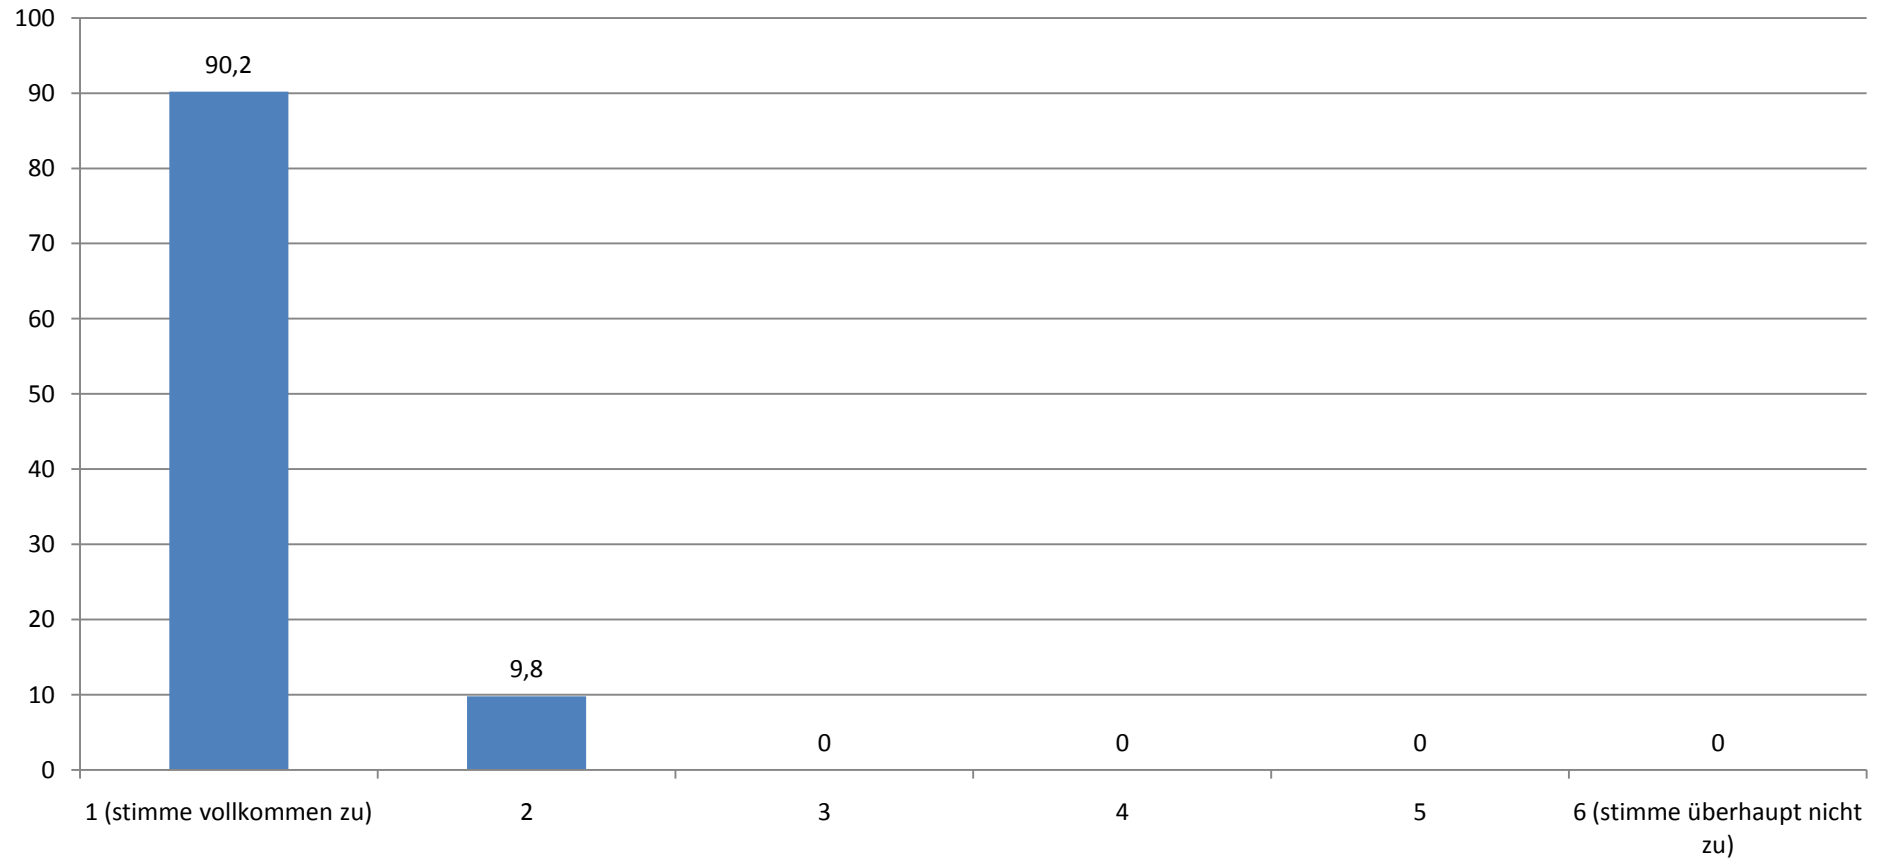

Ich finde, dass diese Lehrveranstaltung eine Verbesserung für die Lehre darstellt.

(Angaben in Prozent)

Durchschnittlicher Wert (absolut): 1,10