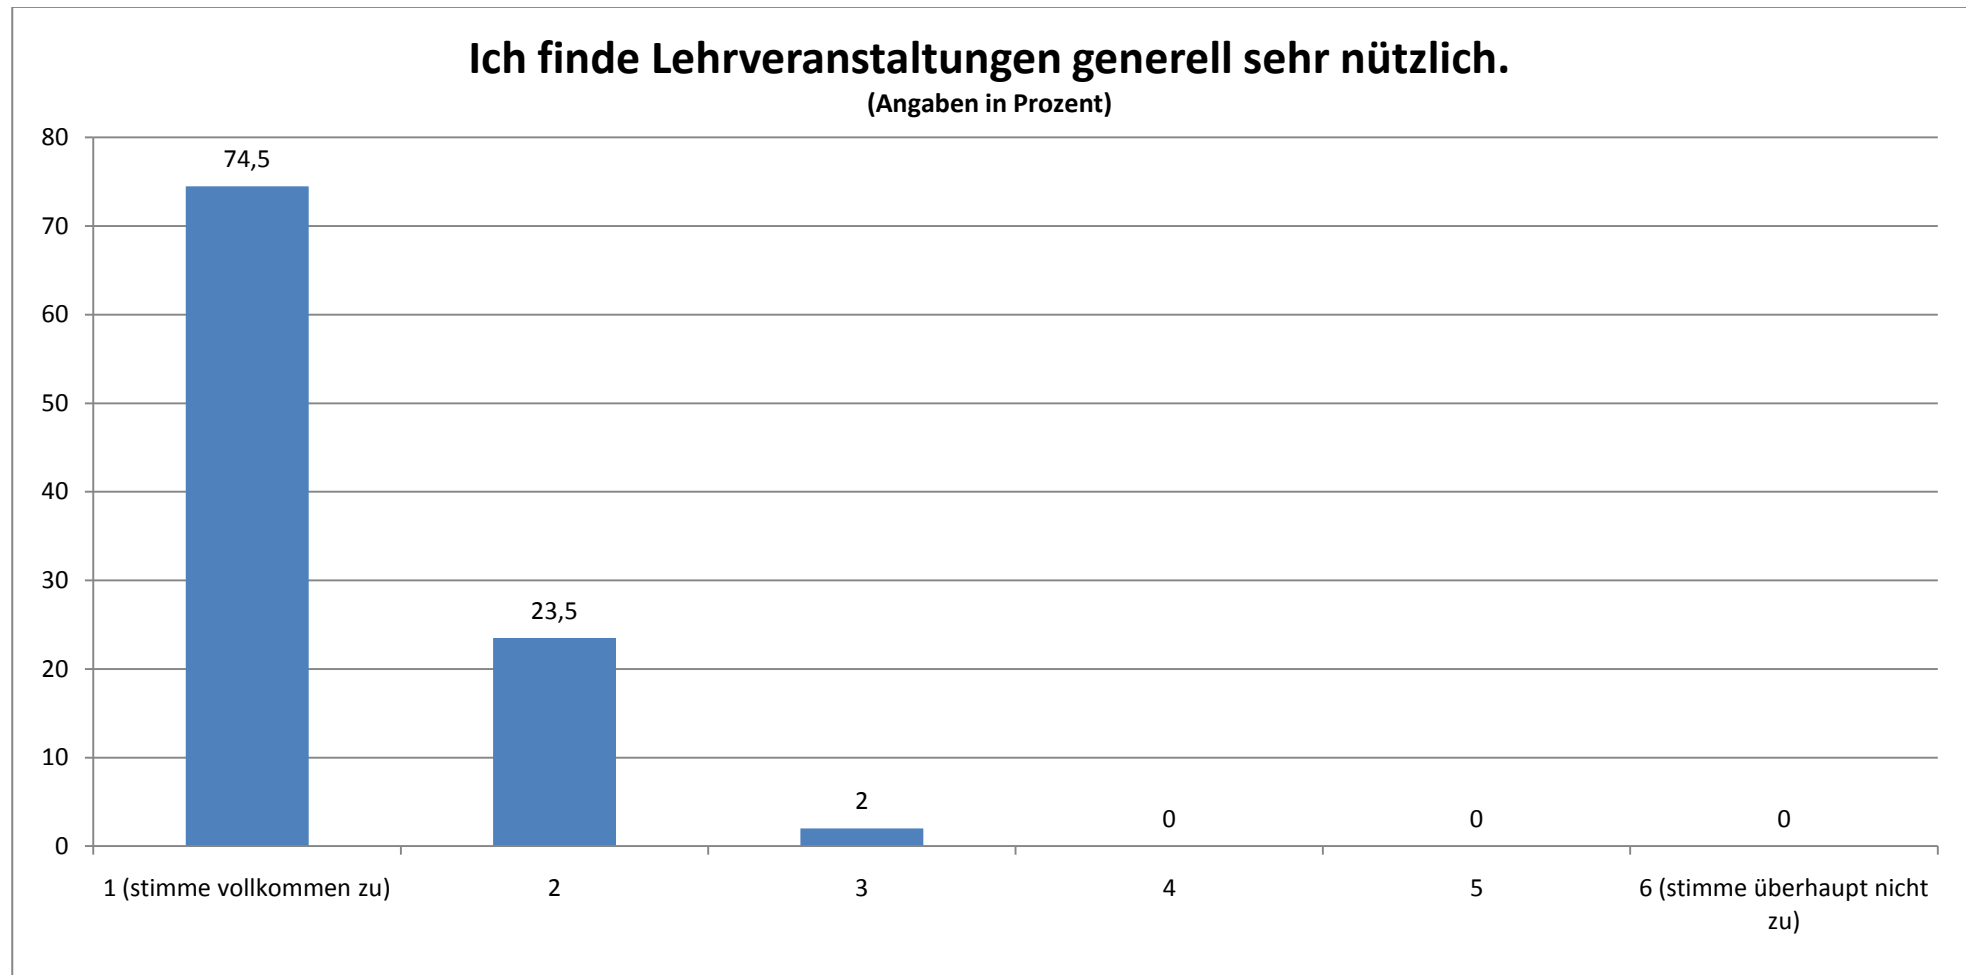

## PÄDAGOGIK: GESAMTEVALUATION DER LEHRVERANSTALTUNGEN (N = 51)

STAND: 07.09.09

Durchschnittlicher Wert (absolut): 1,27

# Ich finde, dass diese Lehrveranstaltung eine Verbesserung für die Lehre darstellt.

(Angaben in Prozent)

Durchschnittlicher Wert (absolut): 1,10

## Diese Lehrveranstaltung ist aus meiner Sicht eine wichtige Erweiterung des Lehrangebotes.

(Angaben in Prozent)

Durchschnittlicher Wert (absolut): 1,06