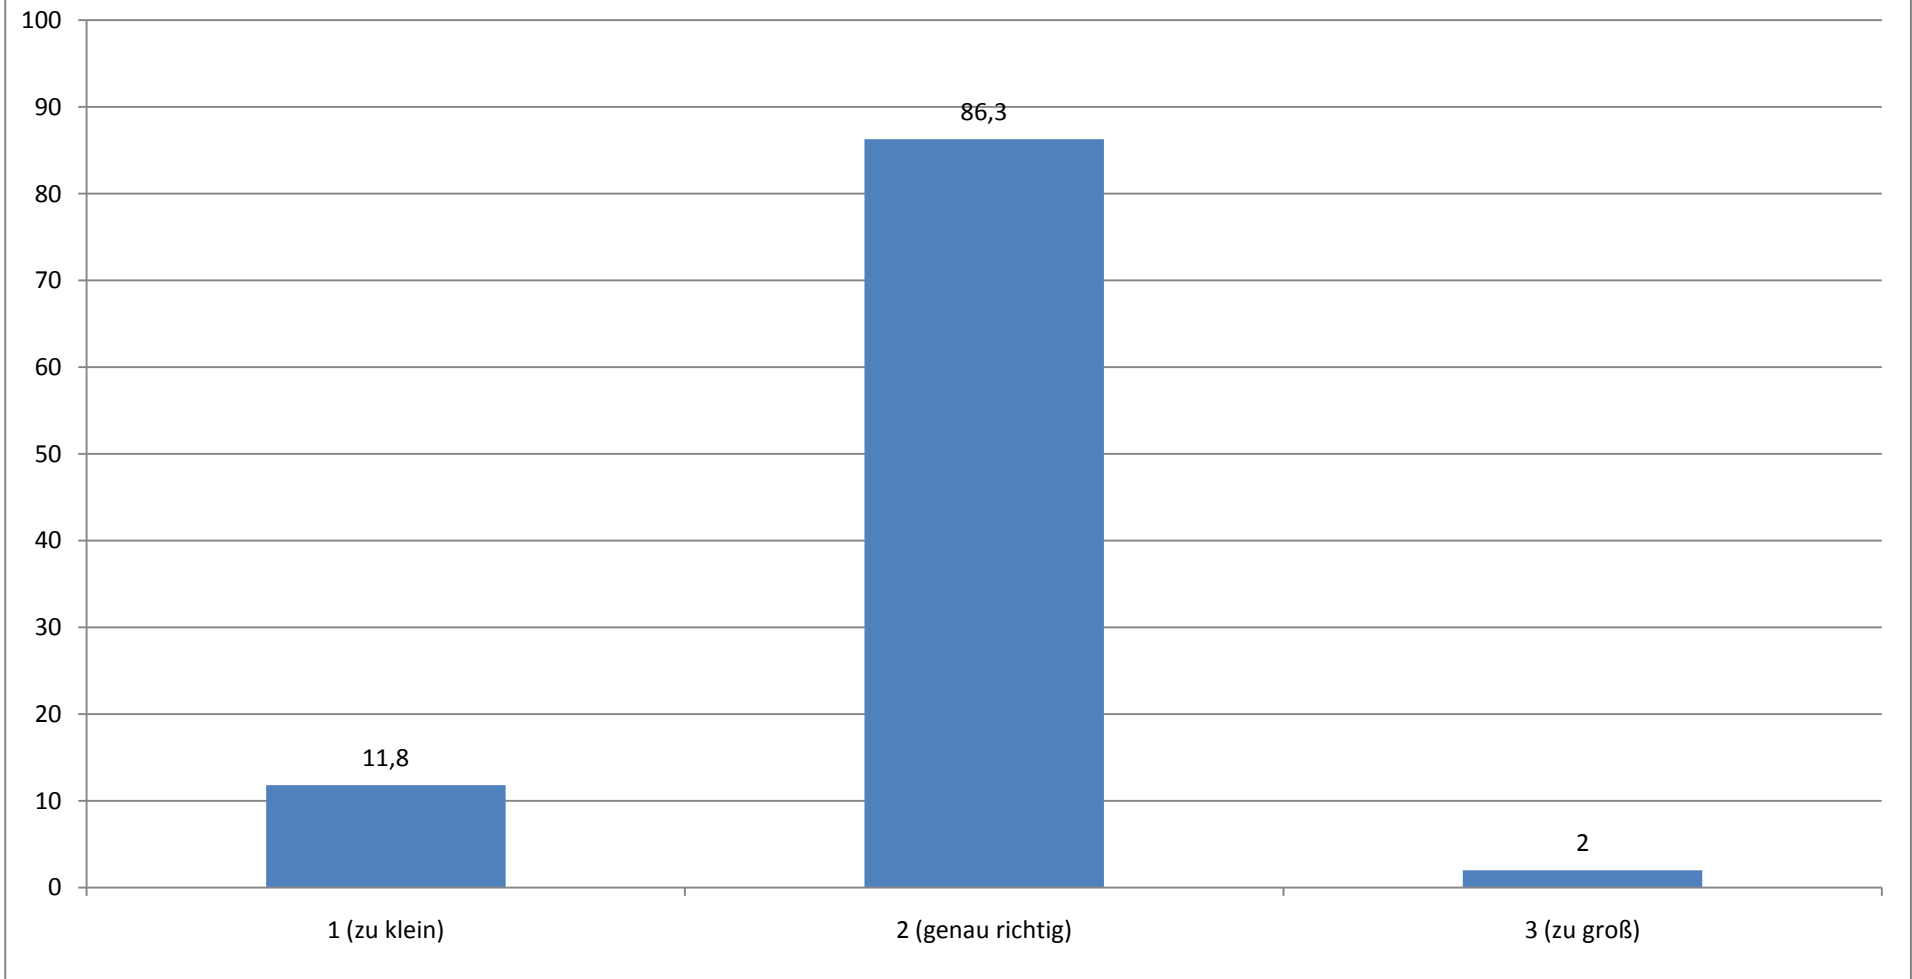

## Diese Lehrveranstaltung ist aus meiner Sicht eine wichtige Erweiterung des Lehrangebotes.

(Angaben in Prozent)

Durchschnittlicher Wert (absolut): 1,06

## Die Teilnehmerzahl fand ich...

(Angaben in Prozent)

Durchschnittlicher Wert (absolut): 1,90