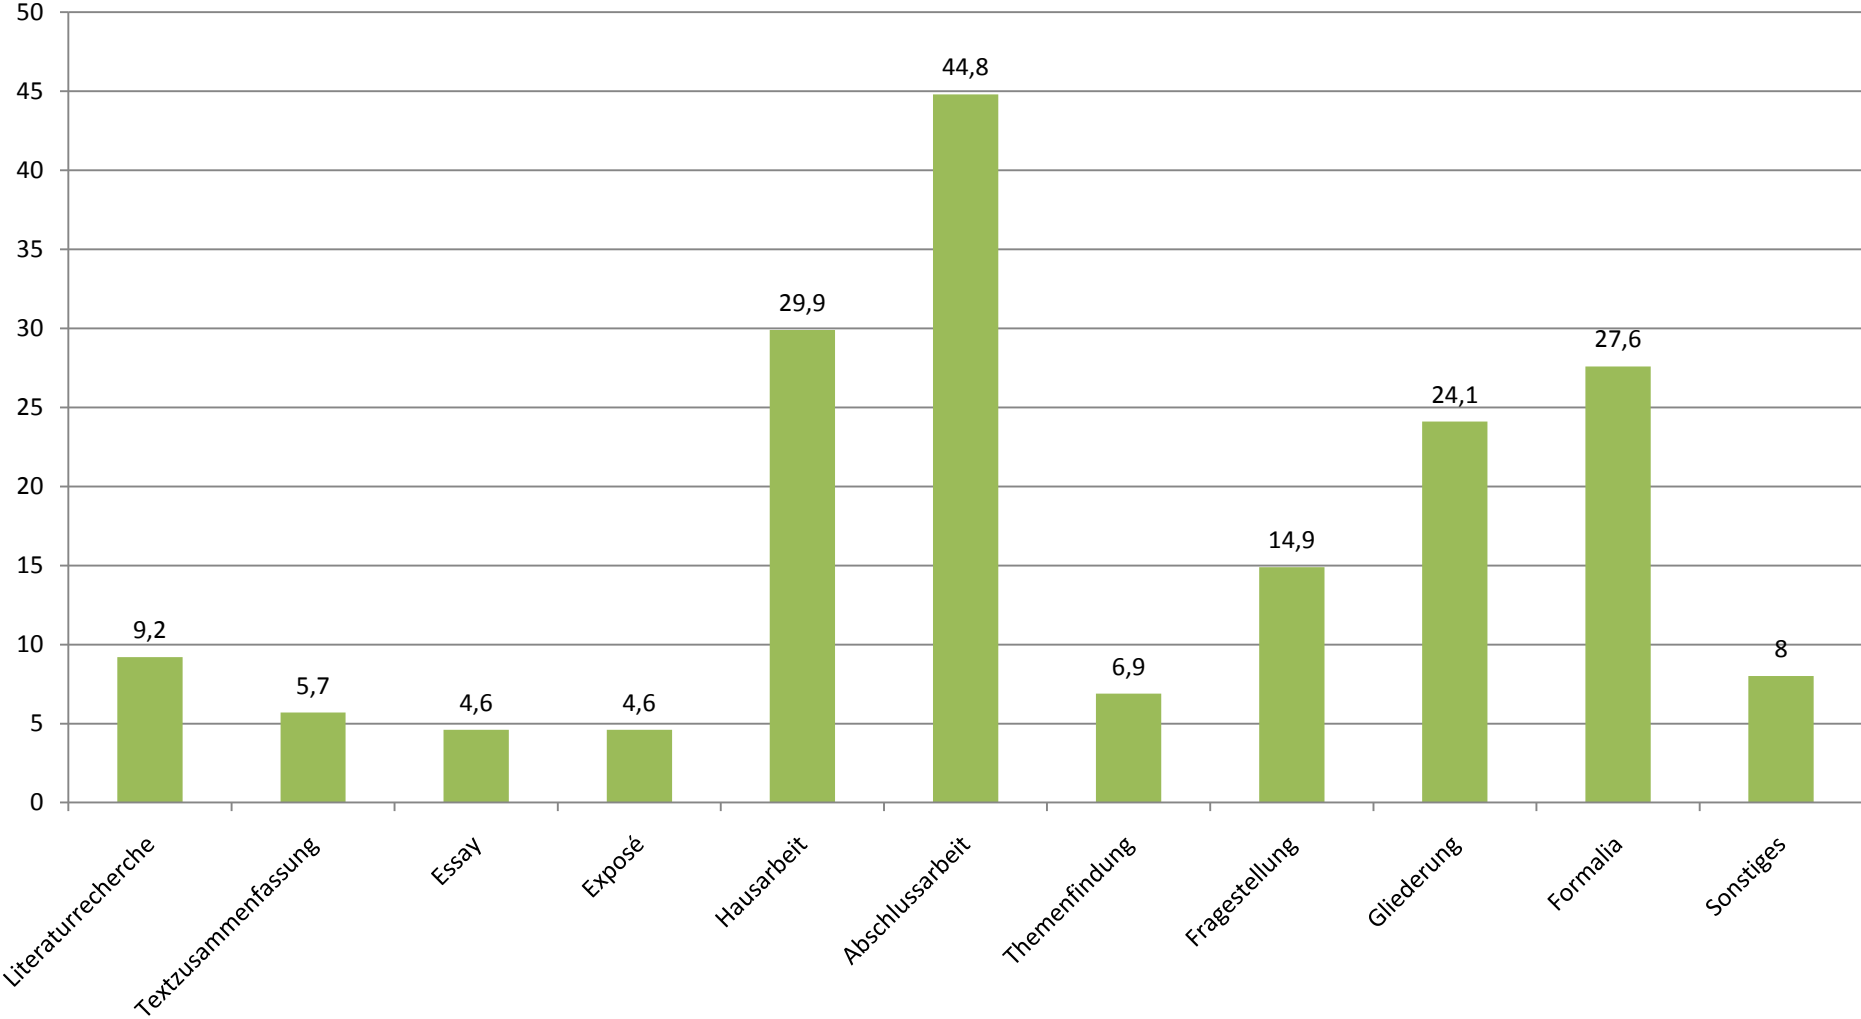

Zu welchen Themen wollten Sie beraten werden?

Mehrfachnennung möglich (Angaben in Prozent)