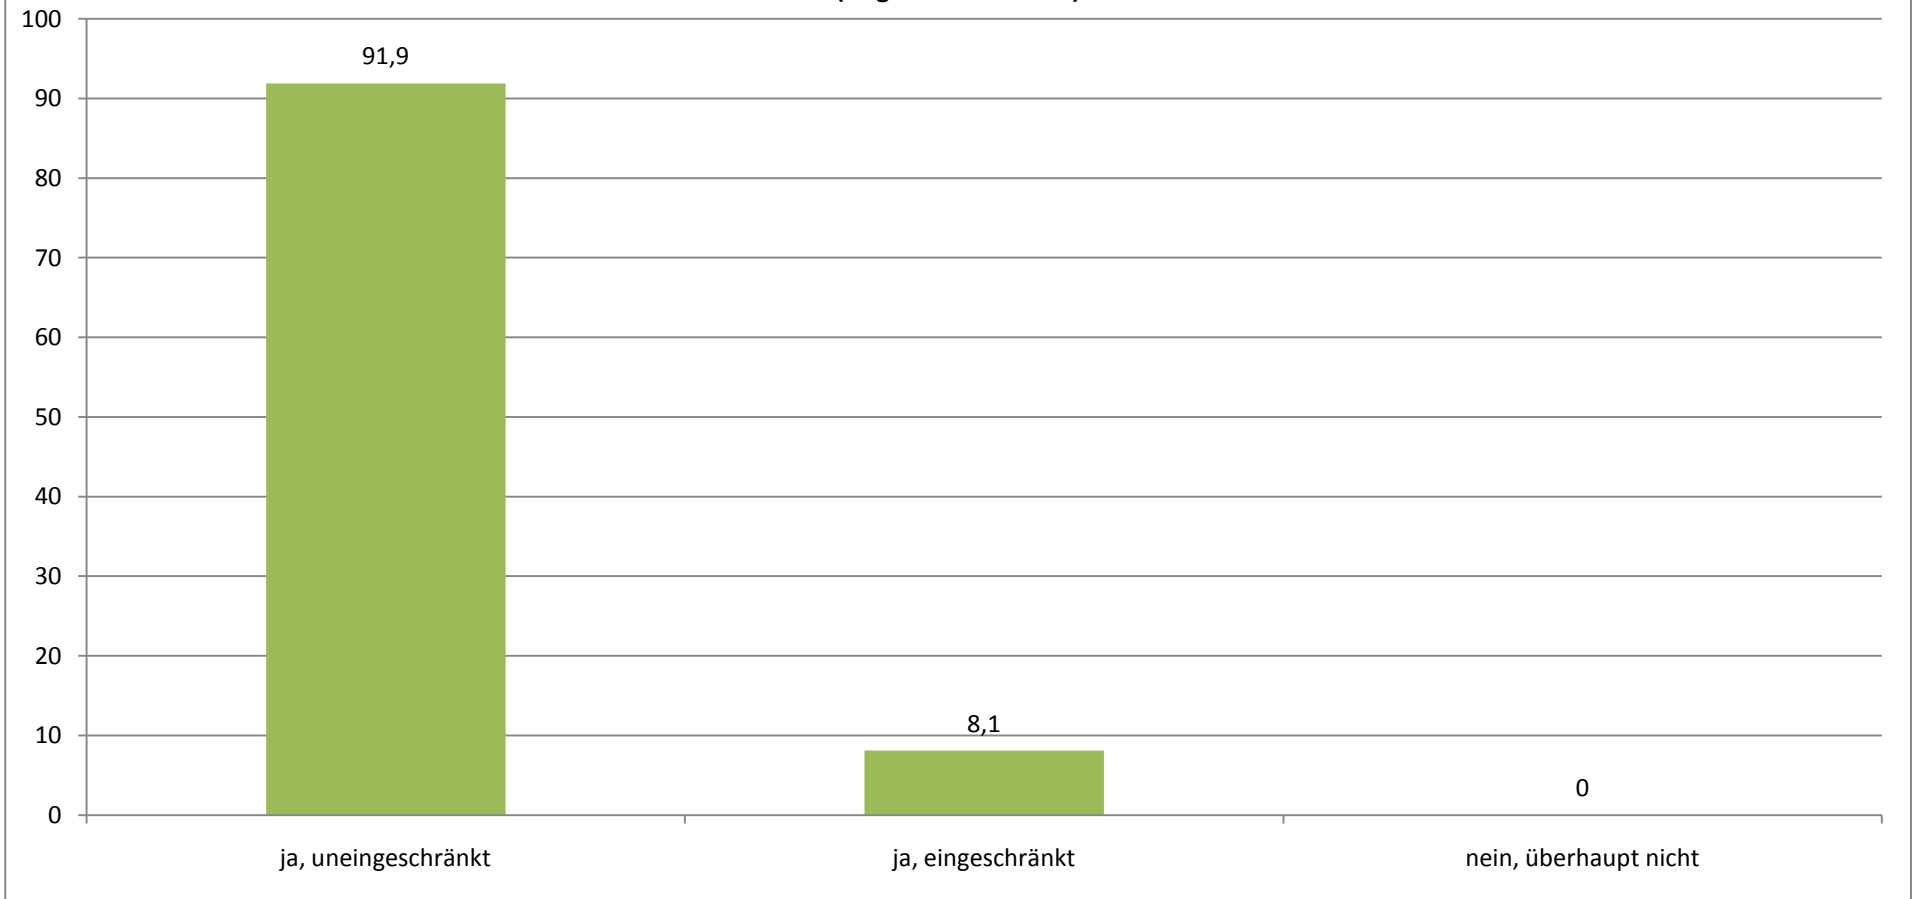

## Wenn Sie für die Beratung insgesamt eine Note vergeben müssten, welche Note geben Sie?

(Angaben in Prozent)

Durchschnittliche Note: 1,21

## Würden Sie die Beratung weiterempfehlen?

(Angaben in Prozent)

Durchschnittlicher Wert (absolut): 1,08