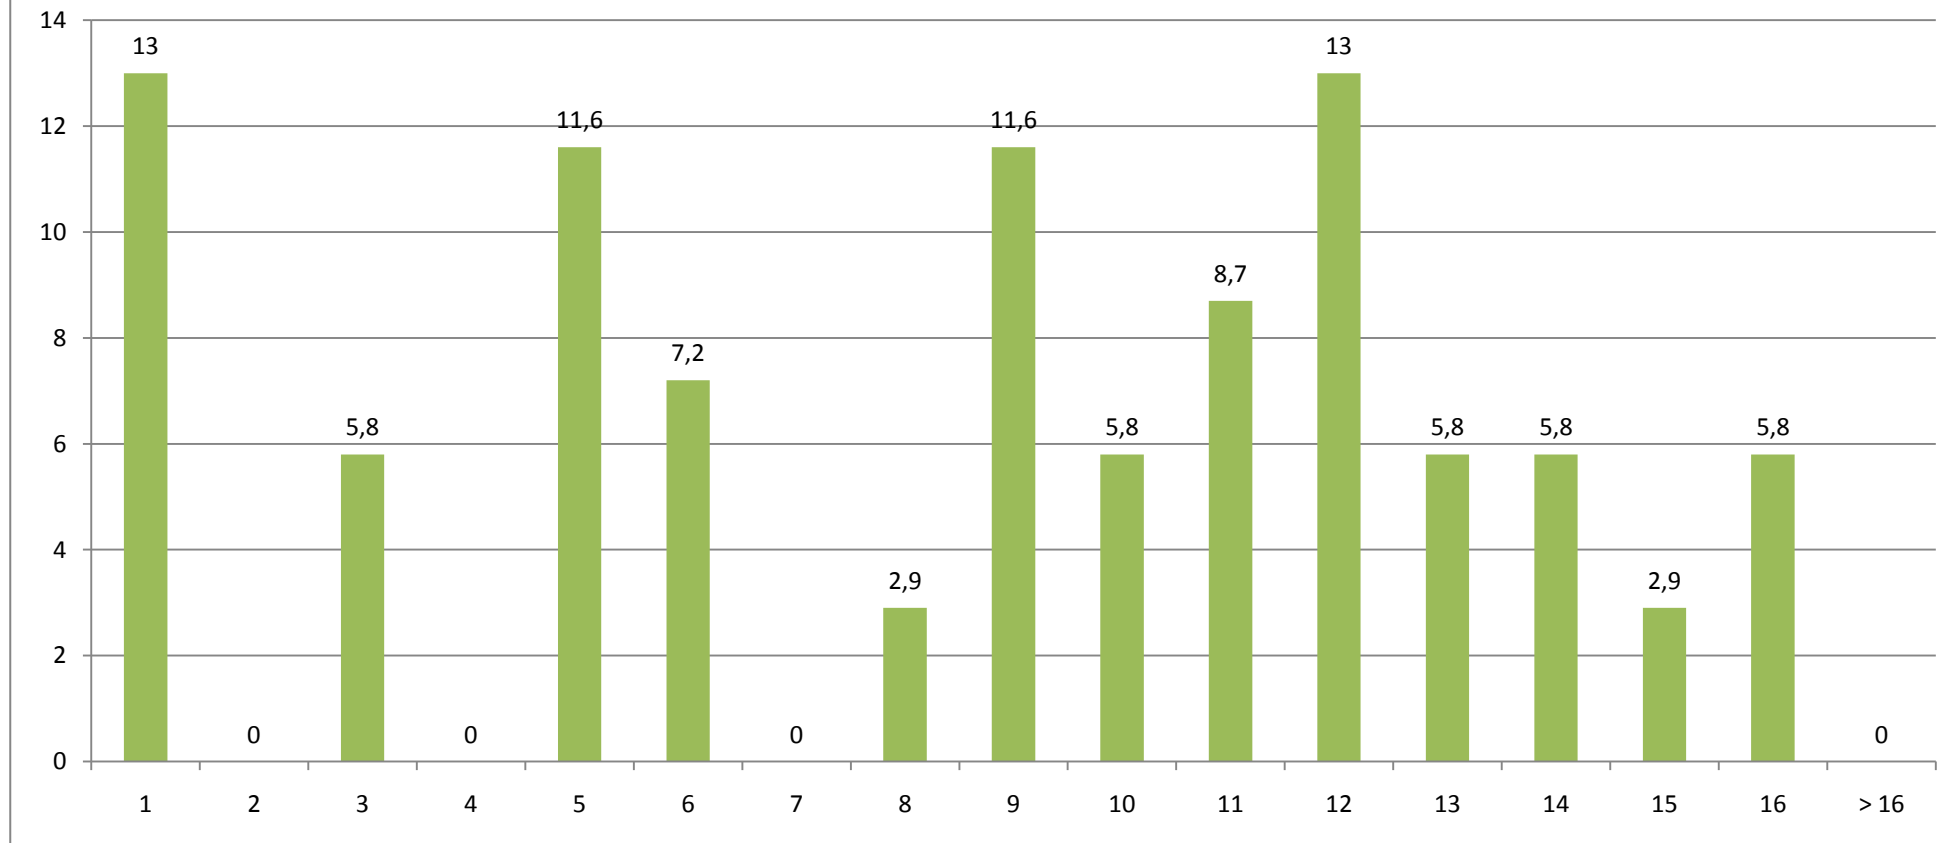

## GESAMTEVALUATION DER SCHREIBBERATUNG DER SOZIOLOGIE (N = 87)

STAND: 18.04.11

## Fachsemester (Angaben in Prozent)

Durchschnittliches Fachsemester: 8,62