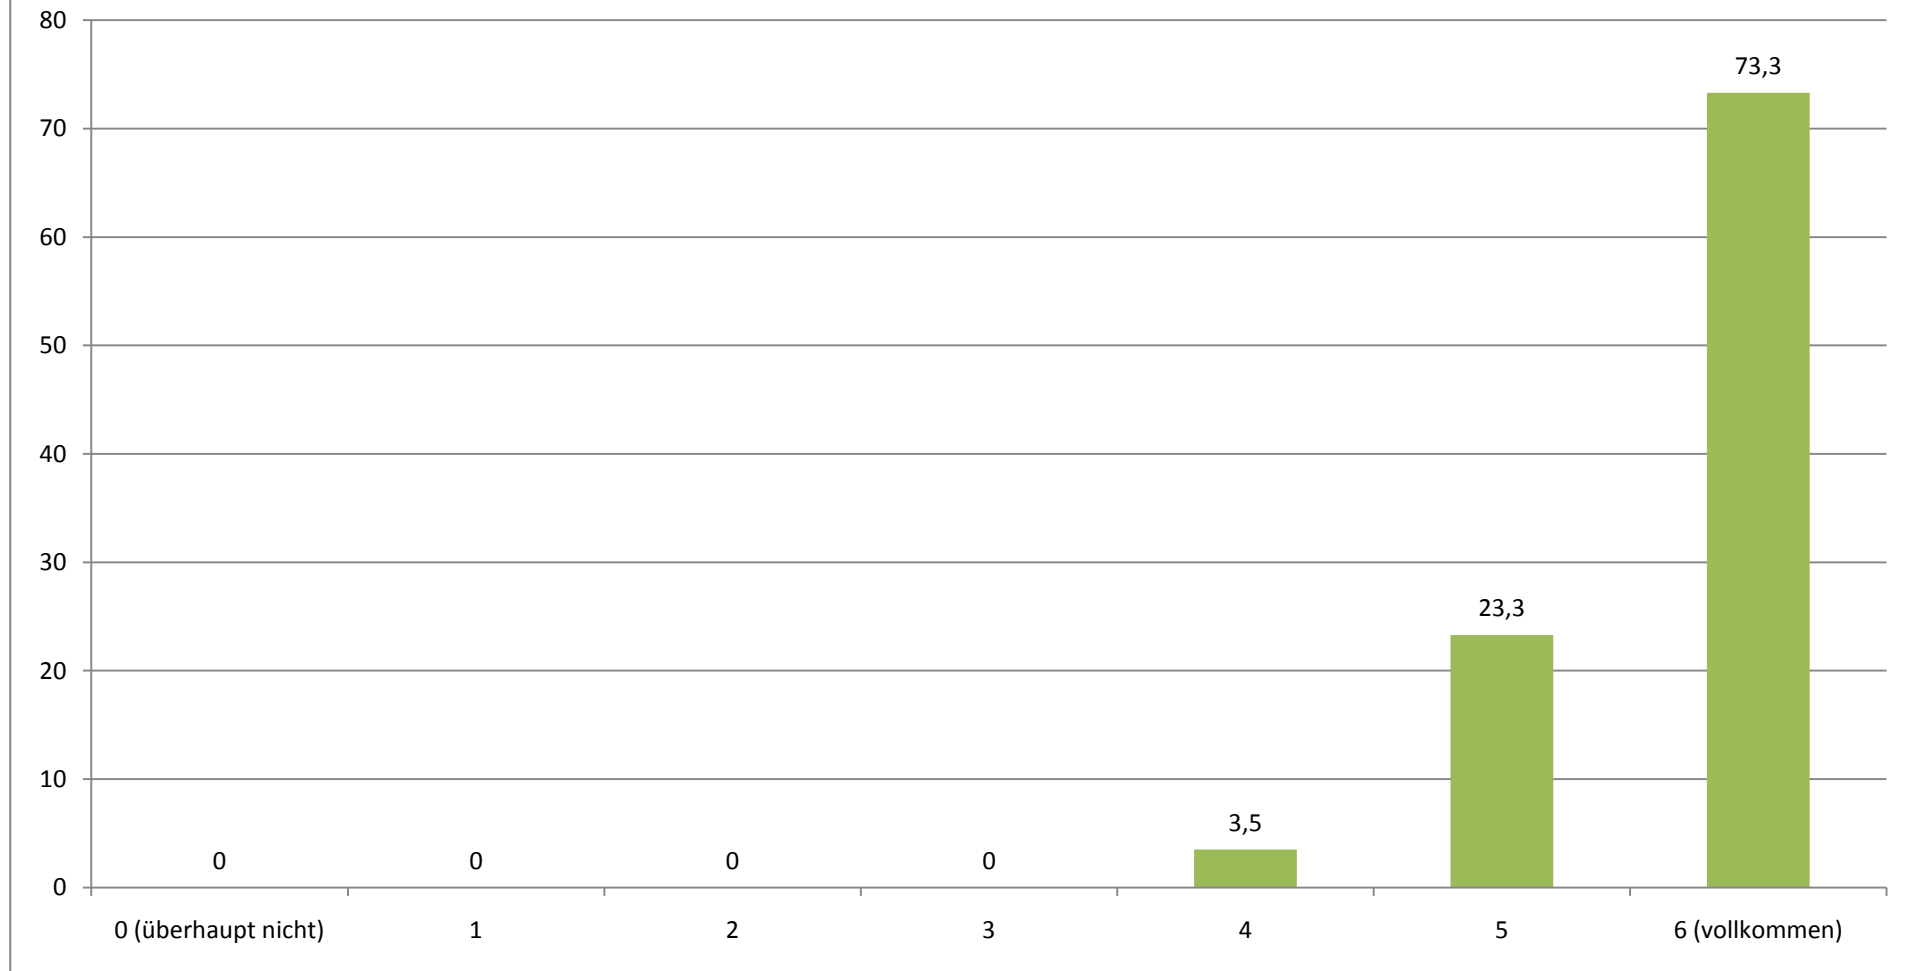

Wie kompetent wurden Sie Ihrer Einschätzung nach beraten?

(Angaben in Prozent)

Durchschnittlicher Wert (absolut): 5,70