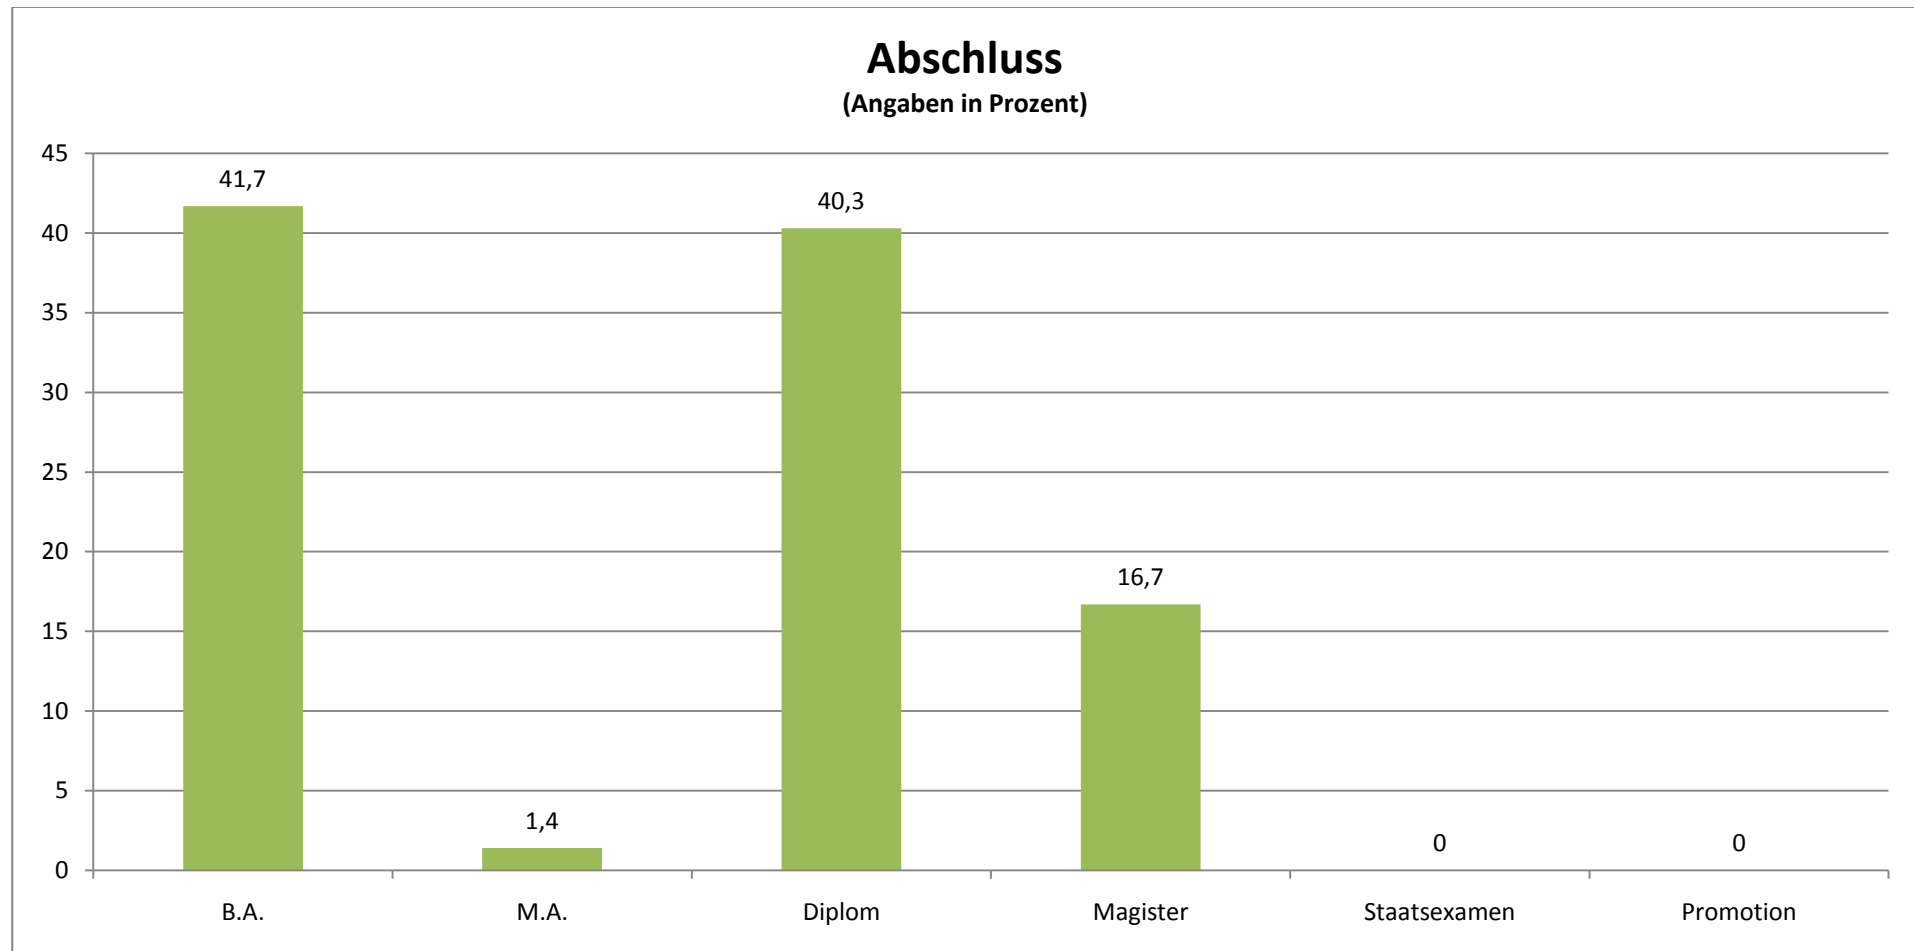

## GESAMTEVALUATION DER SCHREIBBERATUNG DER SOZIOLOGIE (N = 87)

STAND: 18.04.11

## Fachsemester (Angaben in Prozent)

Durchschnittliches Fachsemester: 8,62