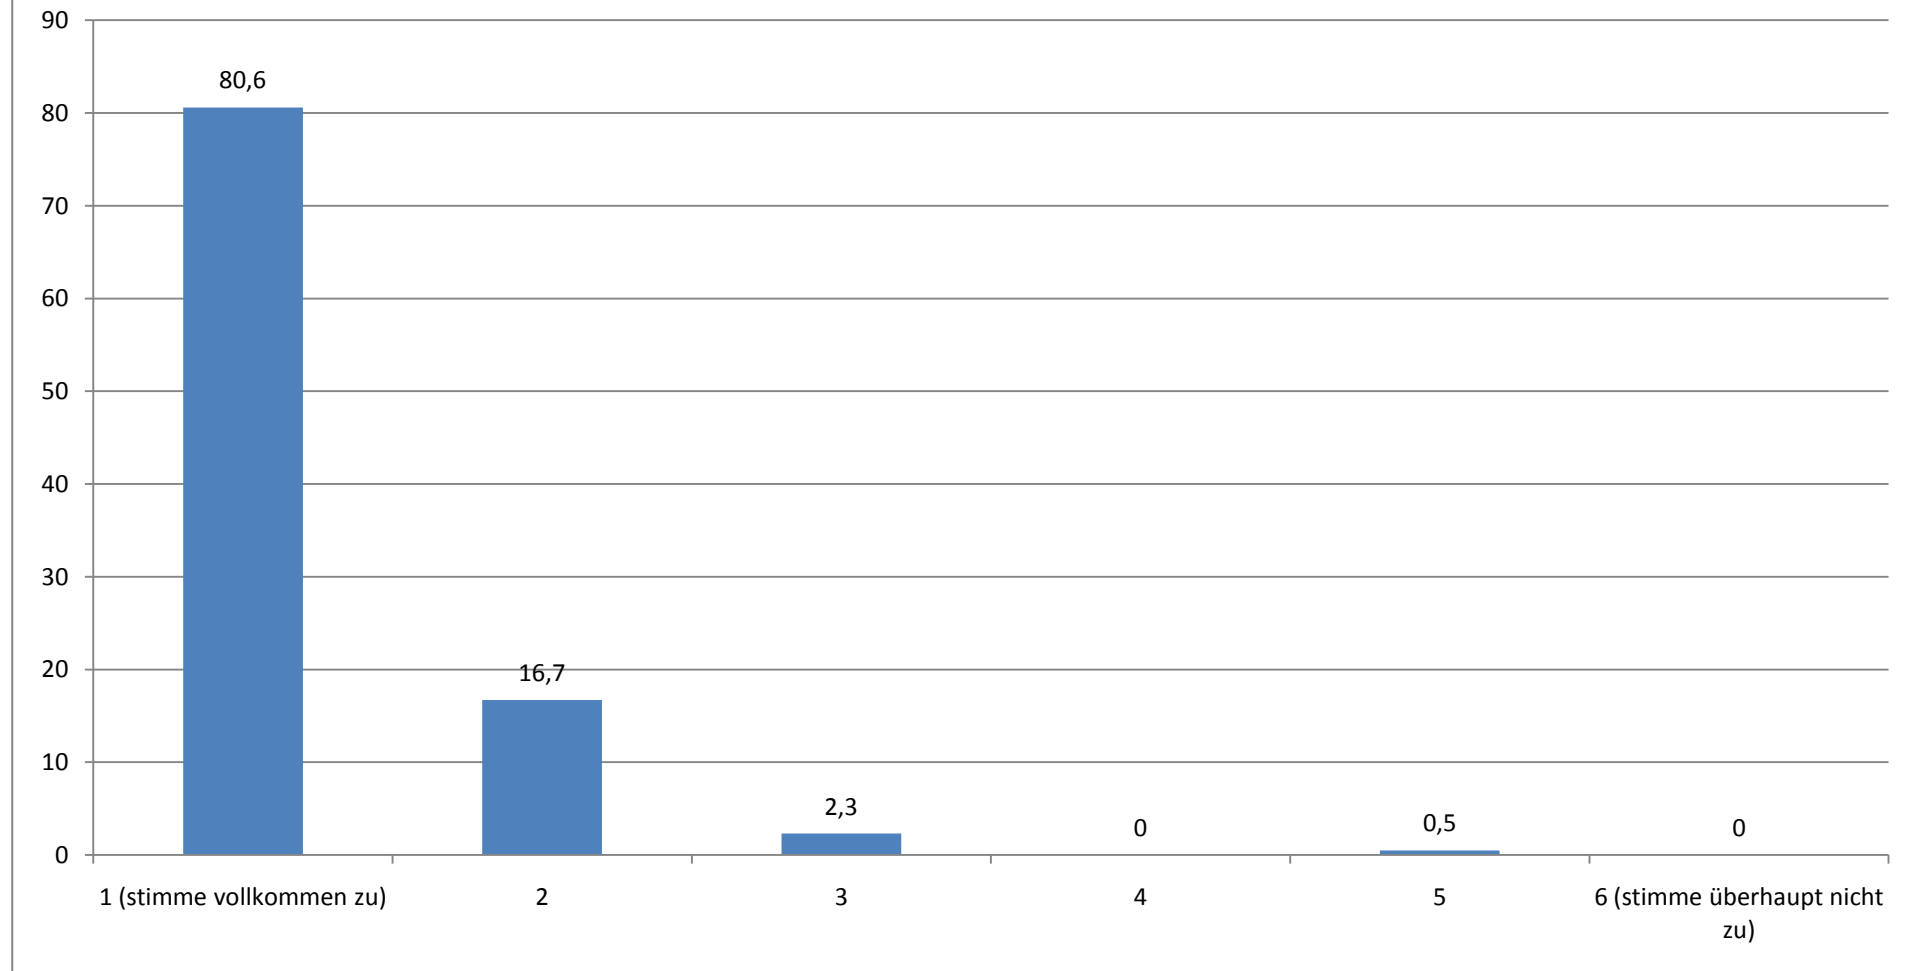

FAKULTÄT: GESAMTEVALUATION DER STÜTZKURSE (N = 222)

STAND: 20.10.10

Durchschnittlicher Wert (absolut): 1,14

Ich finde, dass dieser Stützkurs eine Verbesserung für die Lehre darstellt.

(Angaben in Prozent)

Durchschnittlicher Wert (absolut): 1,18

Dieser Stützkurs ist aus meiner Sicht sehr hilfreich.

(Angaben in Prozent)

Durchschnittlicher Wert (absolut): 1,23

Die Teilnehmerzahl fand ich...

(Angaben in Prozent)