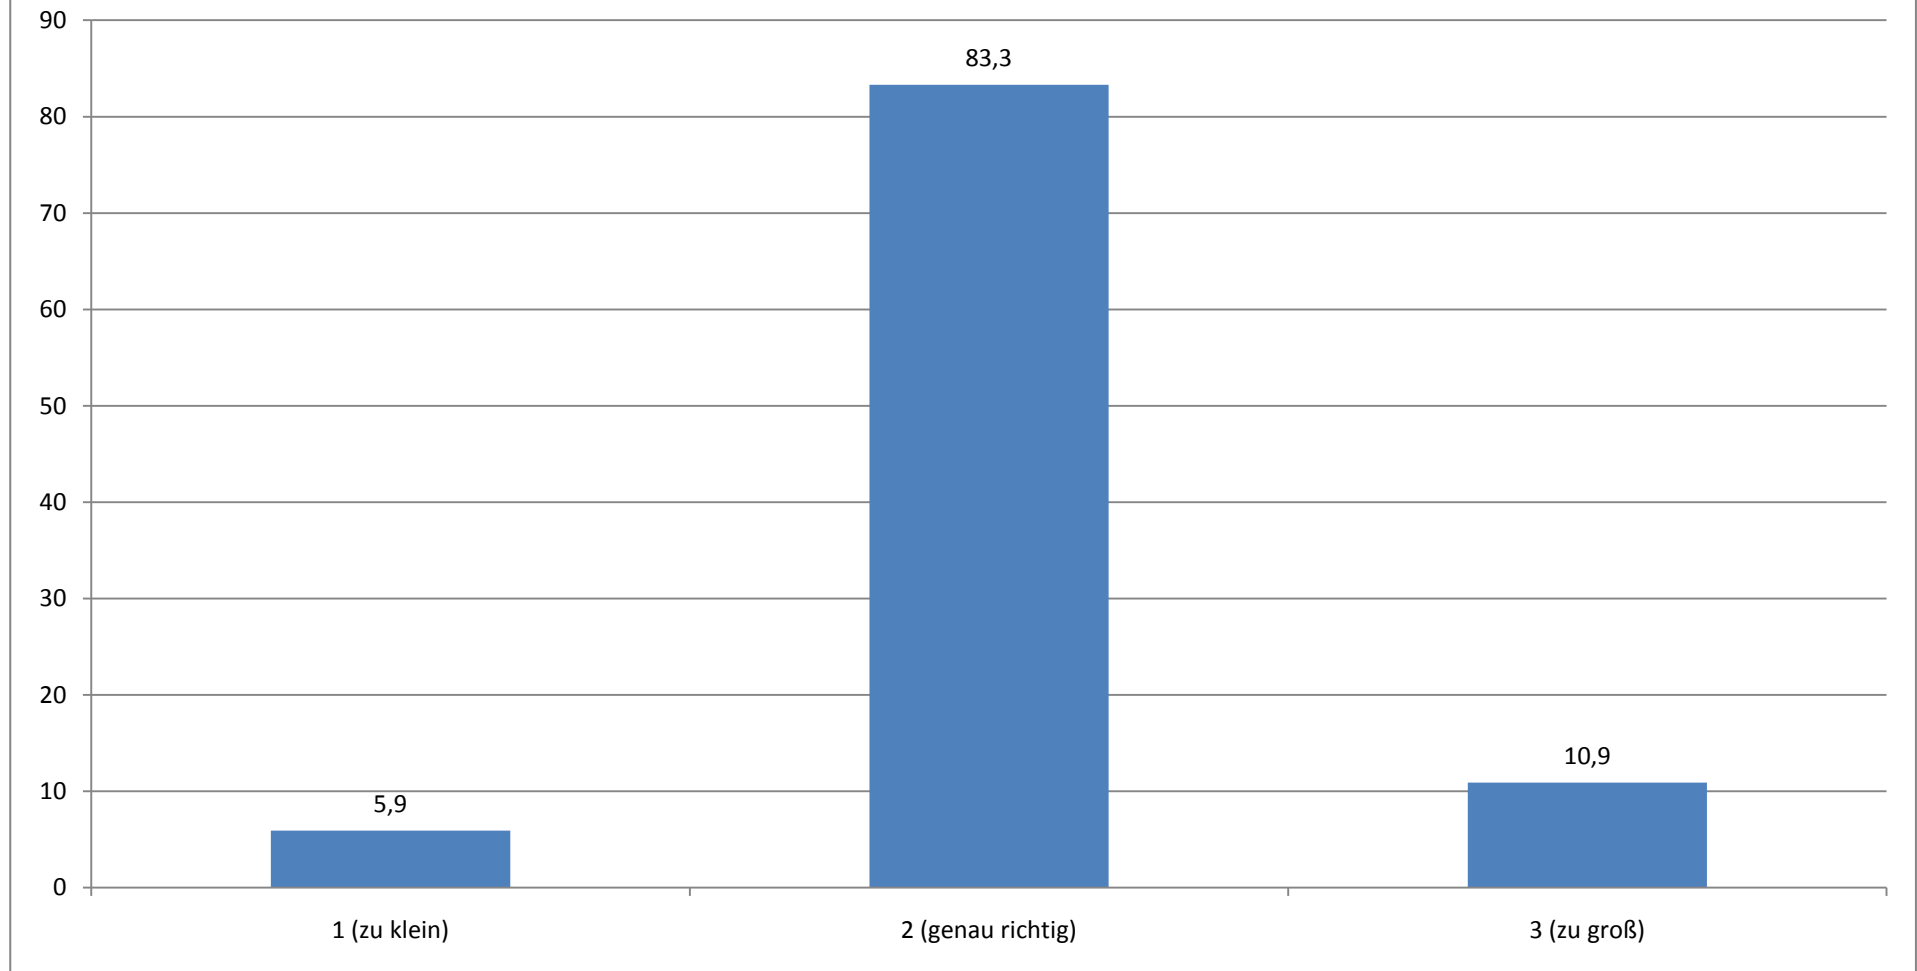

Durchschnittlicher Wert (absolut): 1,18

Dieser Stützkurs ist aus meiner Sicht sehr hilfreich.

(Angaben in Prozent)

Durchschnittlicher Wert (absolut): 1,23

Die Teilnehmerzahl fand ich...

(Angaben in Prozent)