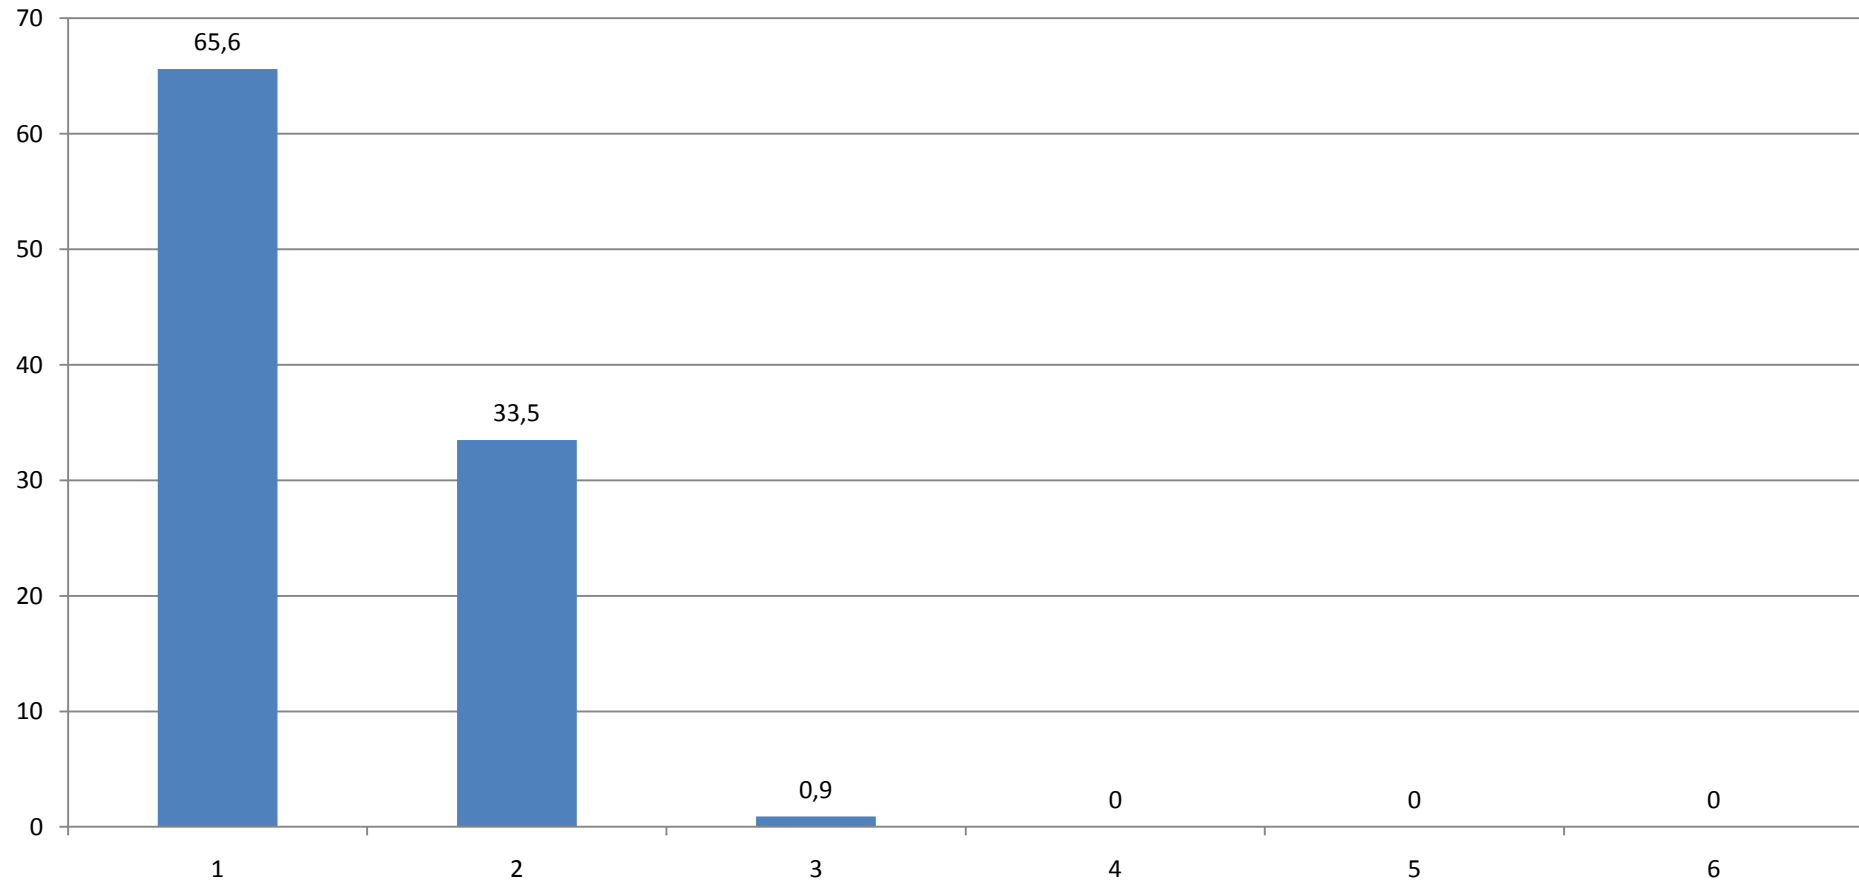

Wenn Sie für den Stützkurs insgesamt eine Note geben müssen, welche Note geben Sie?

(Angaben in Prozent)

Durchschnittliche Note: 1,35