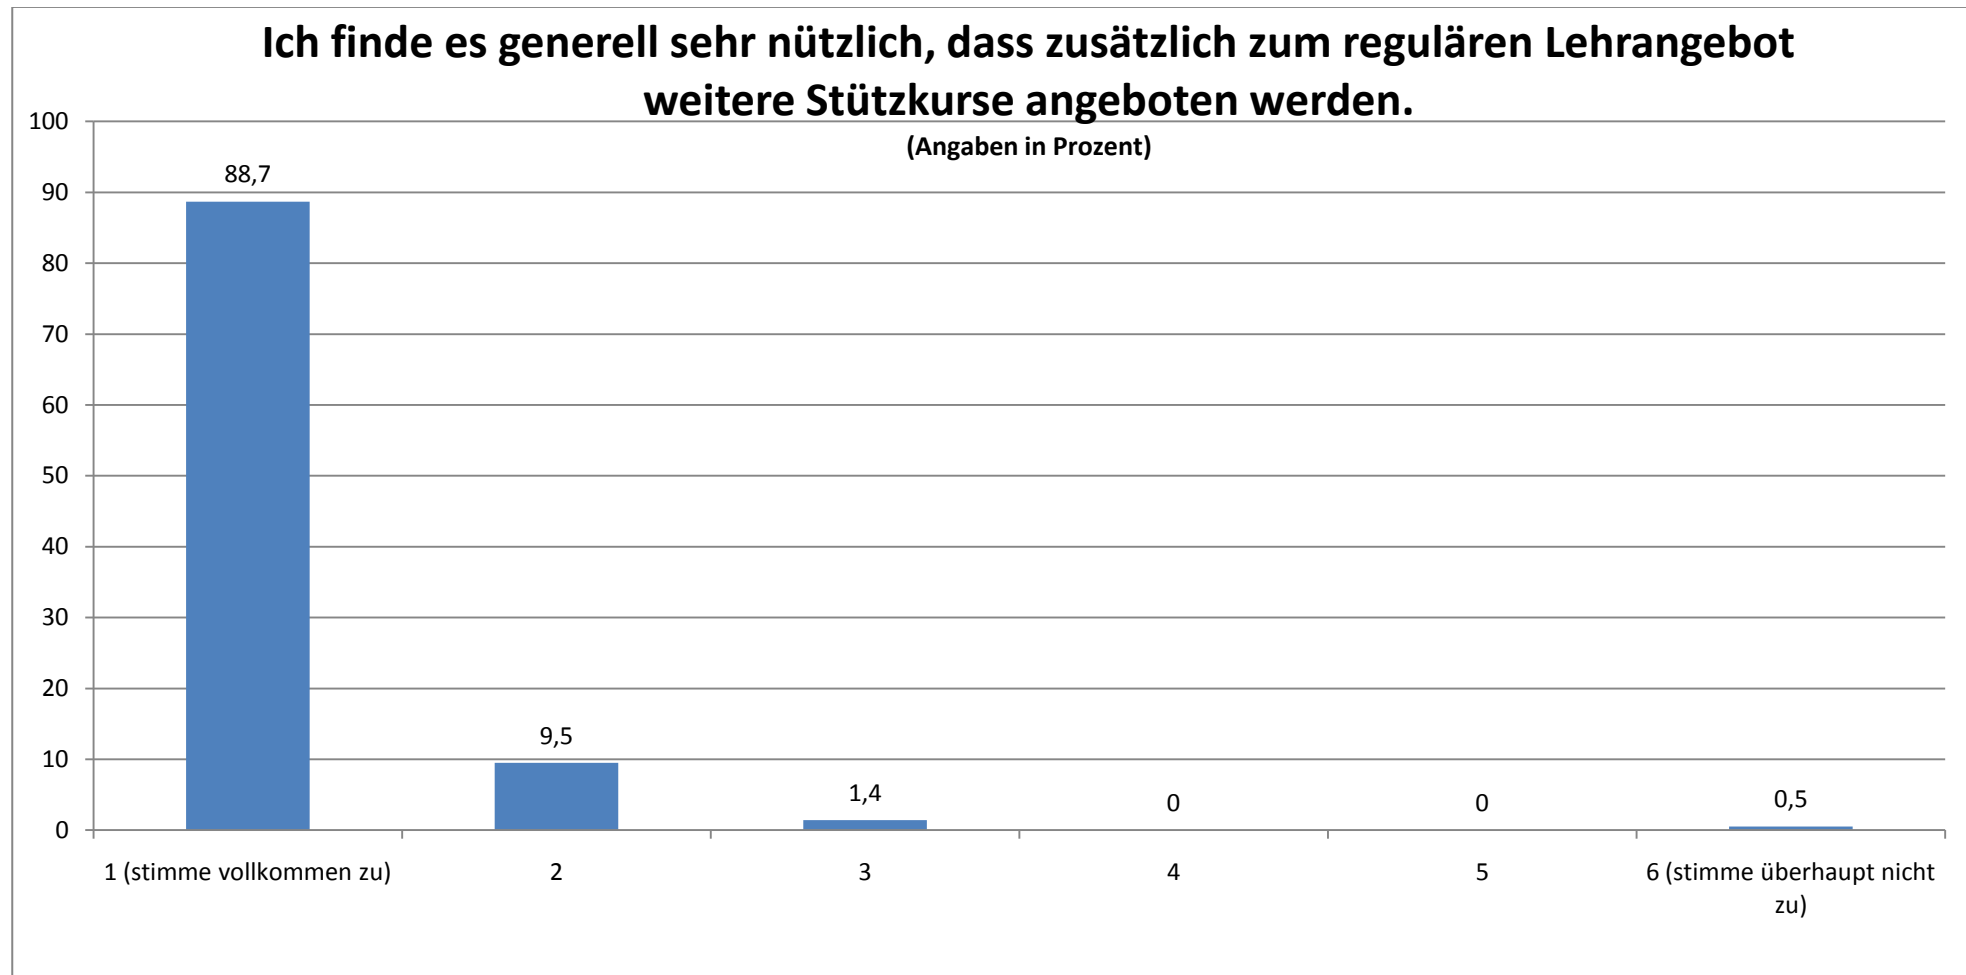

FAKULTÄT: GESAMTEVALUATION DER STÜTZKURSE (N = 222)

STAND: 20.10.10

Durchschnittlicher Wert (absolut): 1,14

Ich finde, dass dieser Stützkurs eine Verbesserung für die Lehre darstellt.

(Angaben in Prozent)

Durchschnittlicher Wert (absolut): 1,18

Dieser Stützkurs ist aus meiner Sicht sehr hilfreich.

(Angaben in Prozent)

Durchschnittlicher Wert (absolut): 1,23

Die Teilnehmerzahl fand ich...

(Angaben in Prozent)