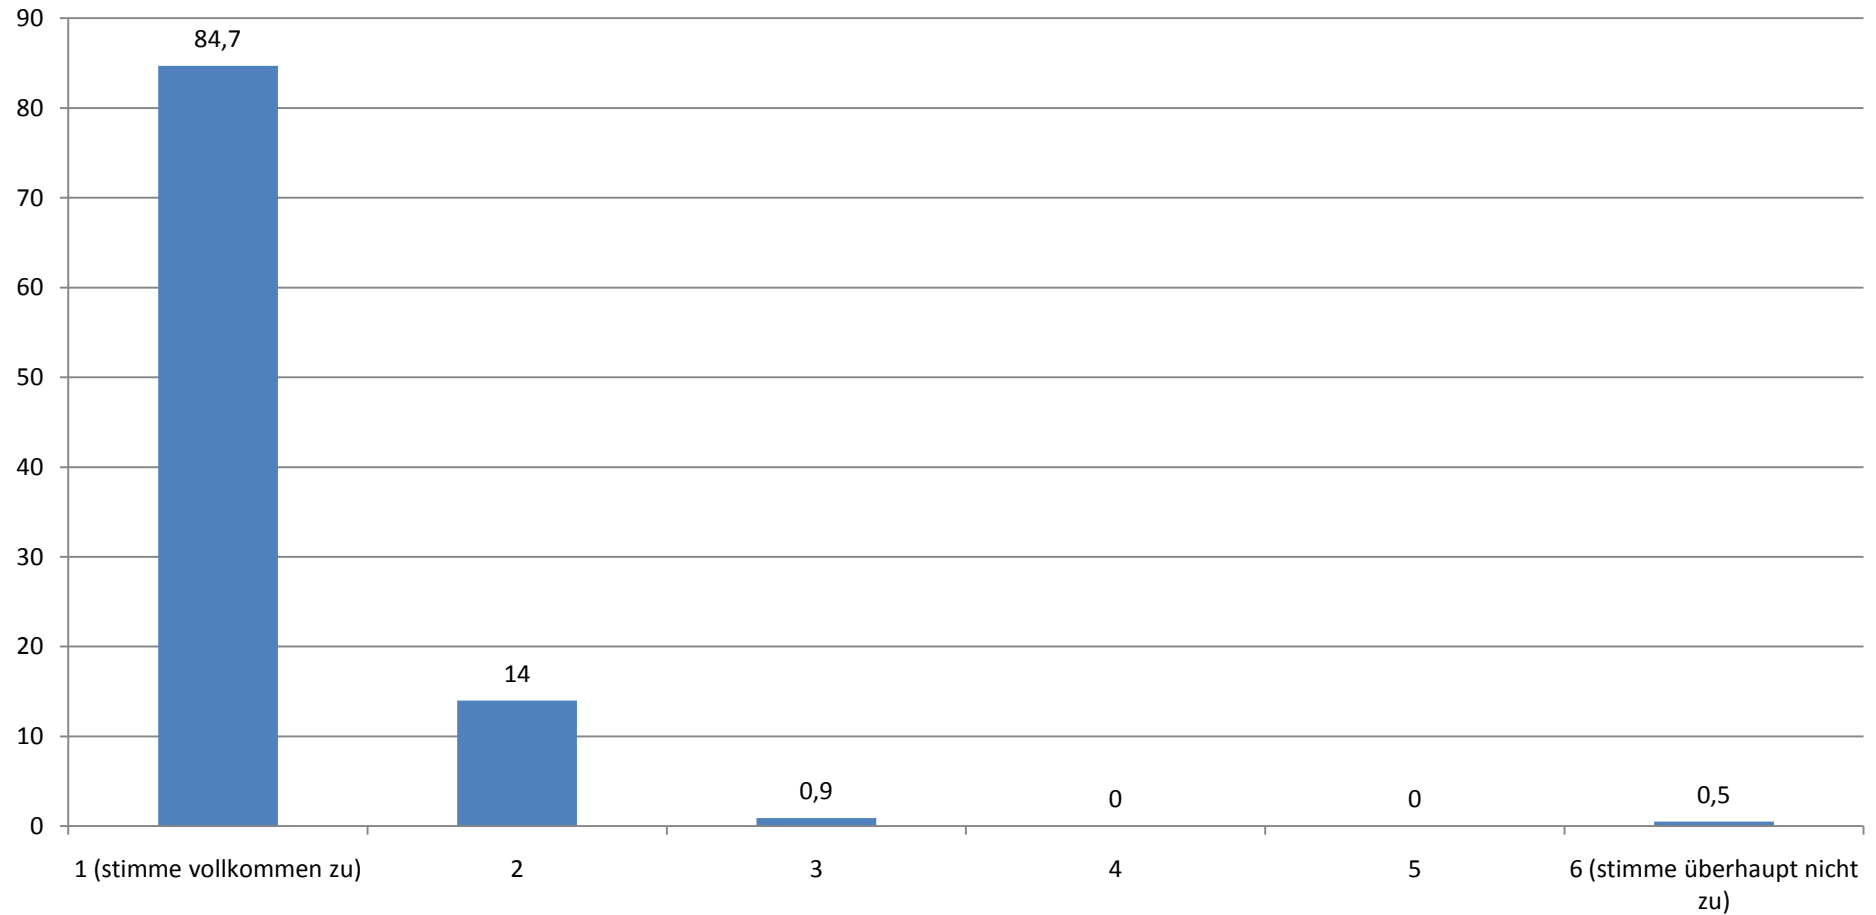

FAKULTÄT: GESAMTEVALUATION DER STÜTZKURSE (N = 222)

STAND: 20.10.10

Durchschnittlicher Wert (absolut): 1,14

Ich finde, dass dieser Stützkurs eine Verbesserung für die Lehre darstellt.

(Angaben in Prozent)

Durchschnittlicher Wert (absolut): 1,18

Dieser Stützkurs ist aus meiner Sicht sehr hilfreich.

(Angaben in Prozent)

Durchschnittlicher Wert (absolut): 1,23

Die Teilnehmerzahl fand ich...

(Angaben in Prozent)