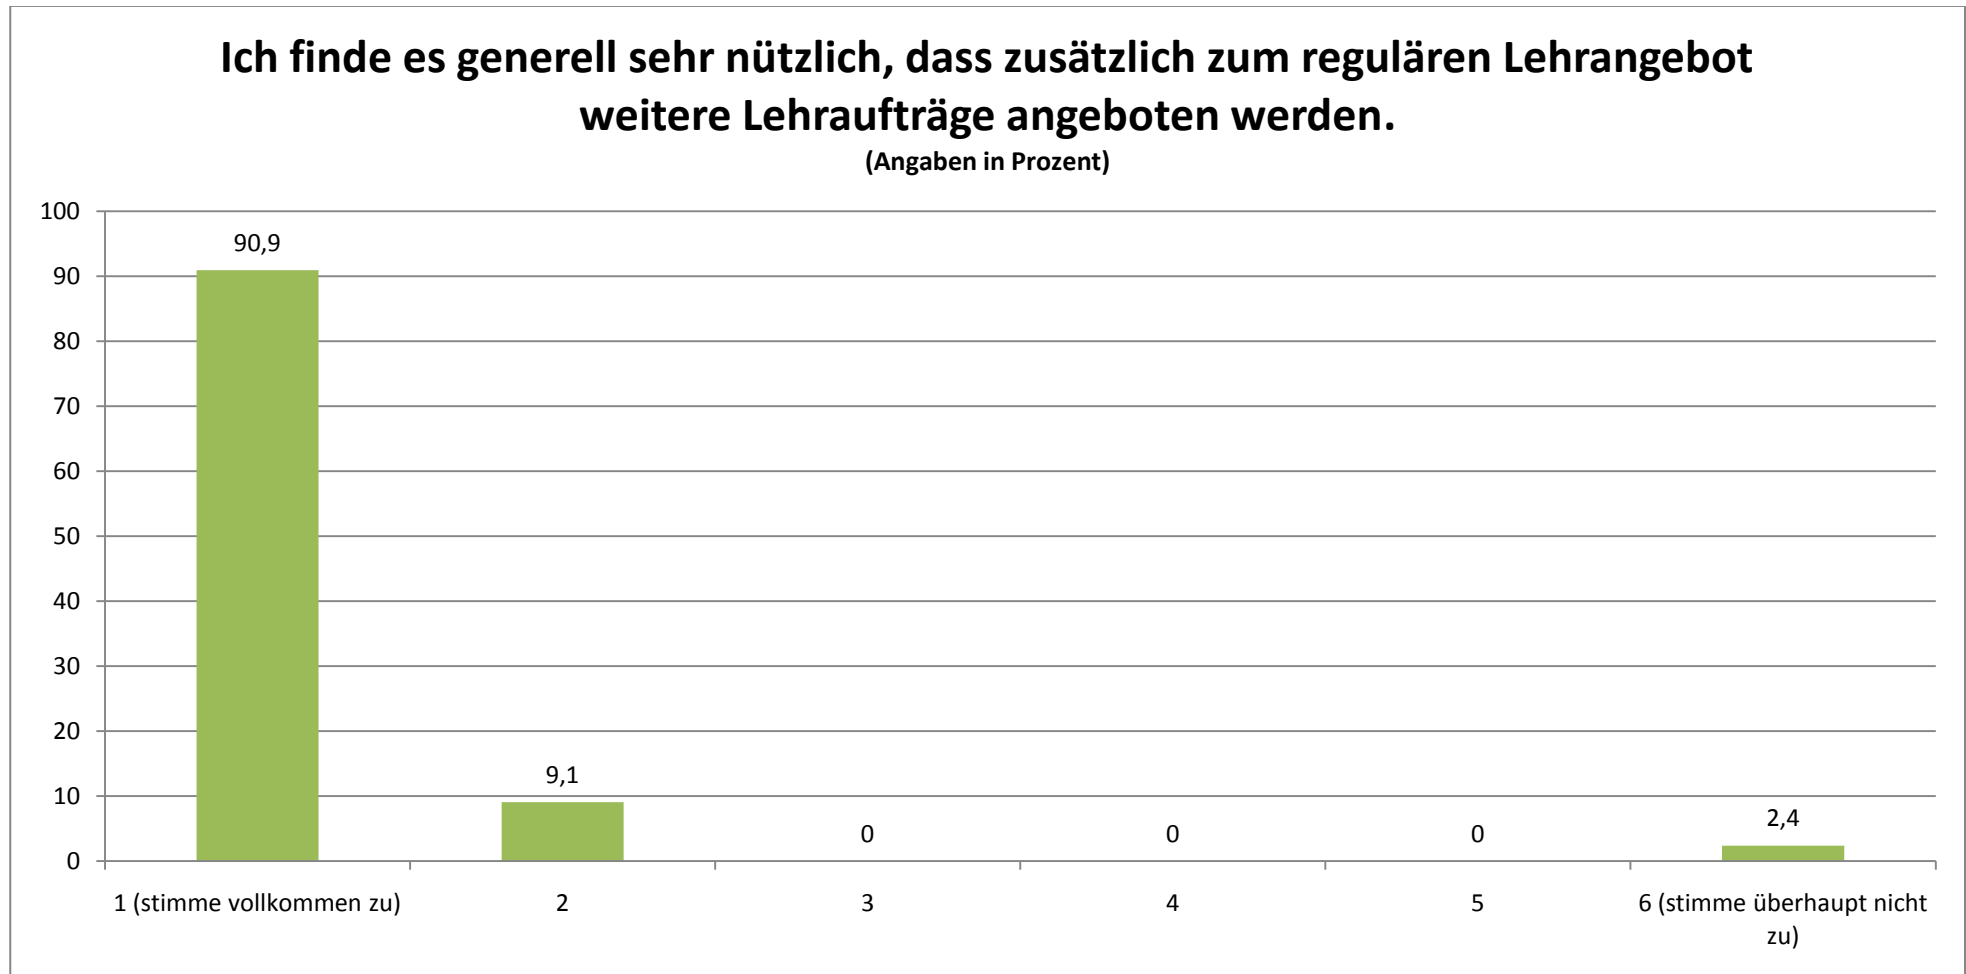

## POLITIK: GESAMTEVALUATION DER LEHRAUFTRÄGE (N =11)

STAND: 23.03.11

Durchschnittlicher Wert (absolut): 1,09

# Ich finde, dass dieser Lehrauftrag eine Verbesserung für die Lehre darstellt.

(Angaben in Prozent)

Durchschnittlicher Wert (absolut): 1,00

## Dieser Lehrauftrag ist aus meiner Sicht eine wichtige Erweiterung des Lehrangebotes.

(Angaben in Prozent)

Durchschnittlicher Wert (absolut): 1,00