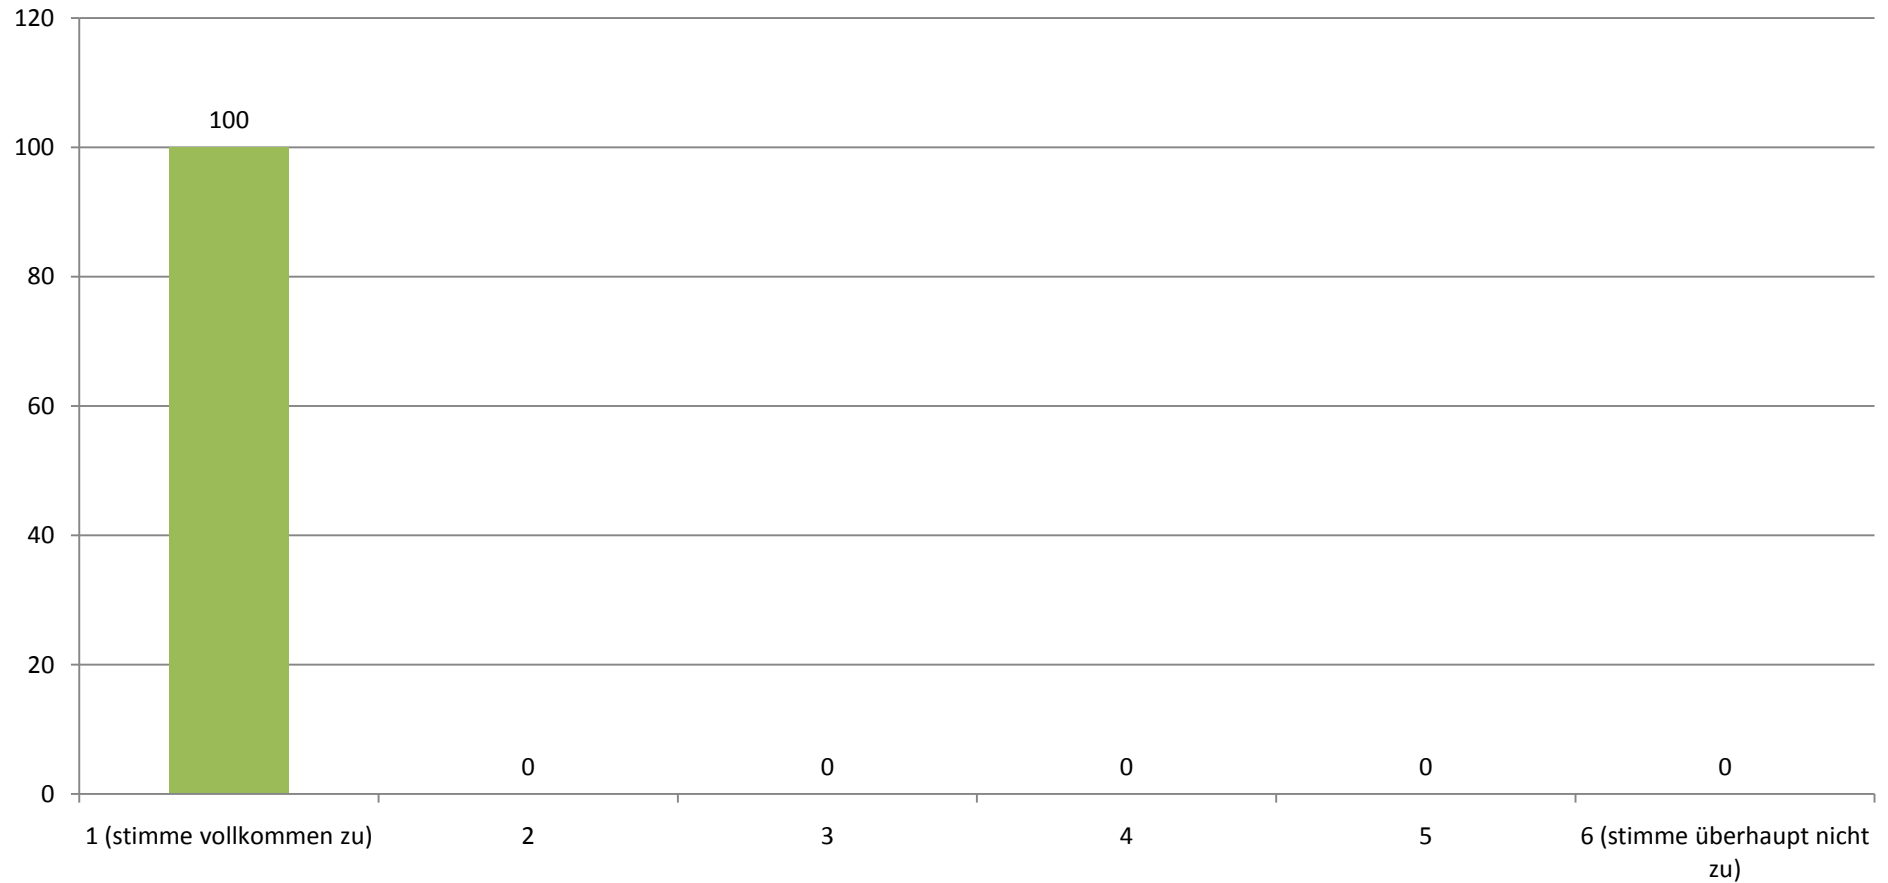

# Ich finde, dass dieser Lehrauftrag eine Verbesserung für die Lehre darstellt.

(Angaben in Prozent)

Durchschnittlicher Wert (absolut): 1,00

## Dieser Lehrauftrag ist aus meiner Sicht eine wichtige Erweiterung des Lehrangebotes.

(Angaben in Prozent)

Durchschnittlicher Wert (absolut): 1,00