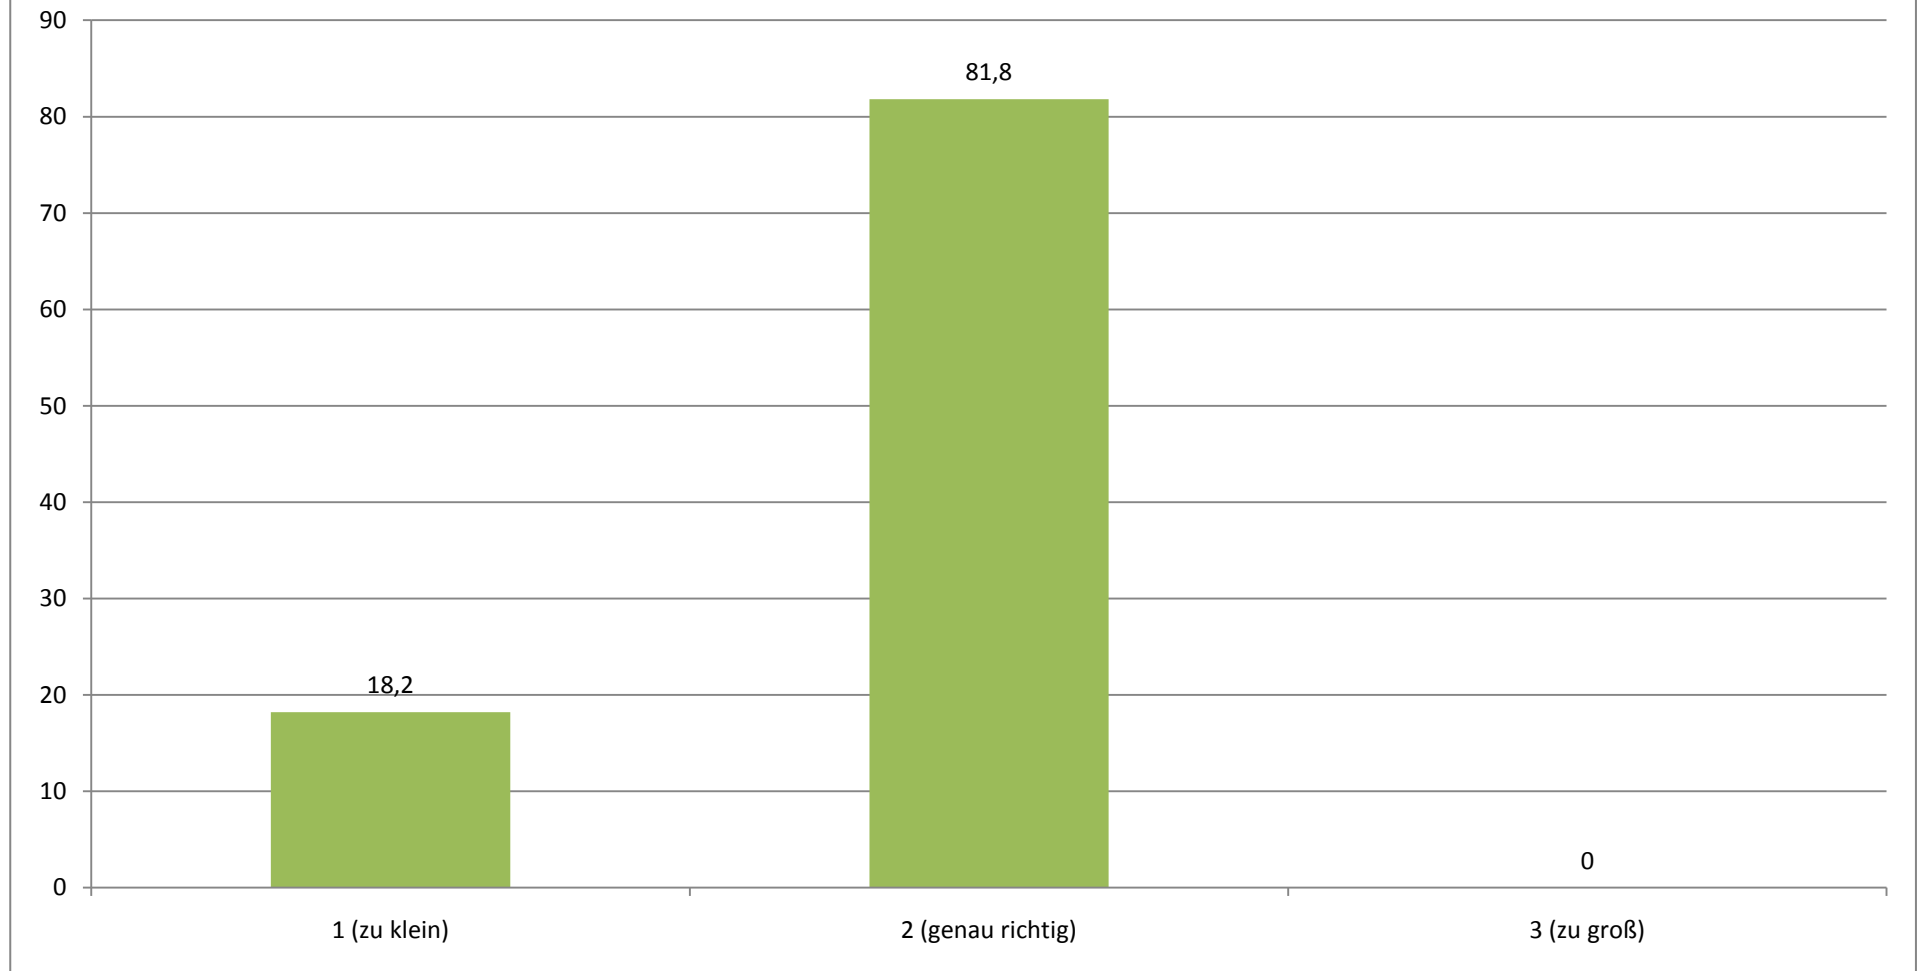

## Dieser Lehrauftrag ist aus meiner Sicht eine wichtige Erweiterung des Lehrangebotes.

(Angaben in Prozent)

Durchschnittlicher Wert (absolut): 1,00

## Die Teilnehmerzahl fand ich...

(Angaben in Prozent)

Durchschnittlicher Wert (absolut): 1,82