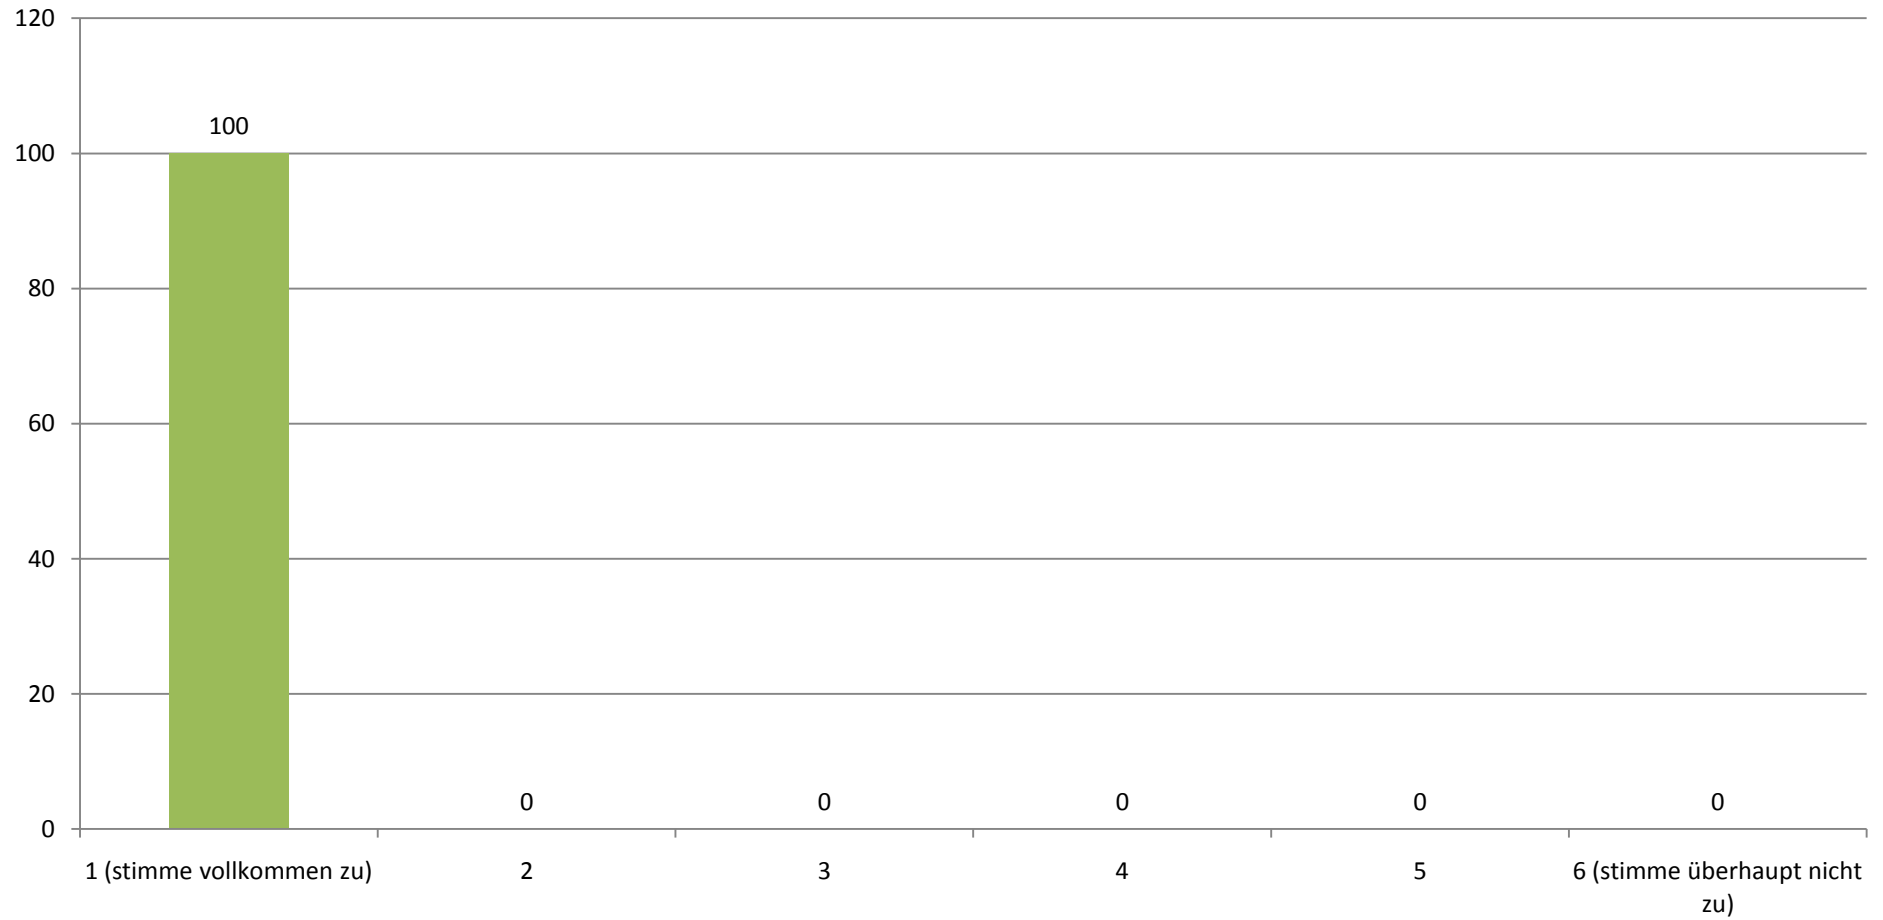

## POLITIK: GESAMTEVALUATION DER LEHRAUFTRÄGE (N =11)

STAND: 23.03.11

Durchschnittlicher Wert (absolut): 1,09

# Ich finde, dass dieser Lehrauftrag eine Verbesserung für die Lehre darstellt.

(Angaben in Prozent)

Durchschnittlicher Wert (absolut): 1,00

## Dieser Lehrauftrag ist aus meiner Sicht eine wichtige Erweiterung des Lehrangebotes.

(Angaben in Prozent)

Durchschnittlicher Wert (absolut): 1,00